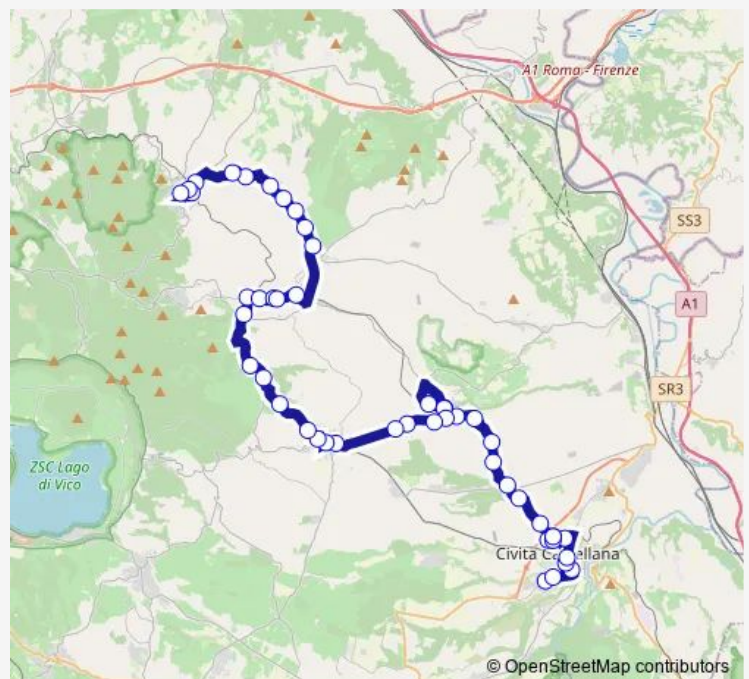

Corchiano | Via Fabrica Via Civita # f1857

**Route schedule**

Civita | Via Roma Via Priati # f2116 — Soriano | Via Stazione Via Giardino # f1467

Monday	14:05
Tuesday	14:05
Wednesday	14:05
Thursday	14:05
Friday	14:05
Saturday	—
Sunday	—

**Route info**

Direction: Civita | Via Roma Via Priati # f2116

Stops: 48

Trip Duration: 1 hour 5 min

Civita Castellana - Soriano nel Cimino # Sr493a

Corchiano | Via Fabrica Via Don Sturzo # f1861

Fabrica | Via Corchiano (Bandita) # f1859