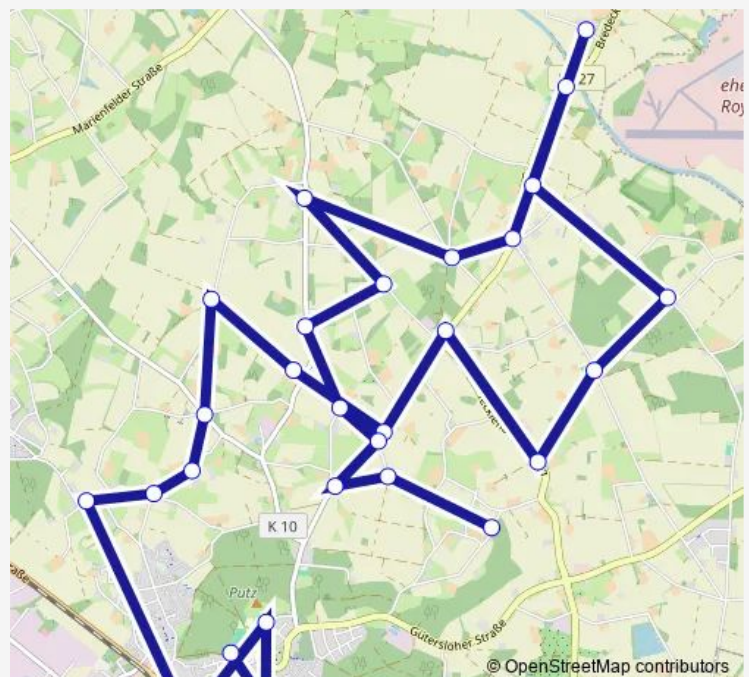

HC-Quenhorn, Bakenfelder

HC-Quenhorn, Gropp. S/Freede

HC-Quenhorn, Scharfes Eck

HC-Pixel, Teck.Weg/Vielstätte

HC-Pixel, St.-Michael-Schule

HC-Pixel, Pixeler Straße

HC-Quenhorn, Feuerwehr

HC-Quenhorn, Kuhre

HC-Groppel, Deinert

Route schedule

HC-Herzebrock, Umspannwerk — HC-Herzebrock, Bolandschule

Monday 07:00

Tuesday 07:00

Wednesday 07:00

Thursday 07:00

Friday 07:00

Saturday —

Sunday —

Route info

Direction: HC-Herzebrock, Umspannwerk

Stops: 26

Trip Duration: 0 hour 52 min

72.8 — Ortsverkehr Herzebrock Quenhorn - Pixel und zurück Ortsverkehr Herzebrock Quenhorn - Pixel und...

HC-Groppel, Goldkuhle

HC-Pixel, Kohlheide

HC-Herzebrock, V-Zumbusch-Schu

HC-Herzebrock, Josefschule

HC-Herzebrock, Bolandschule

Direction

HC-Herzebrock, Josefschule — HC-Pixel, Kohlheide

27 stops