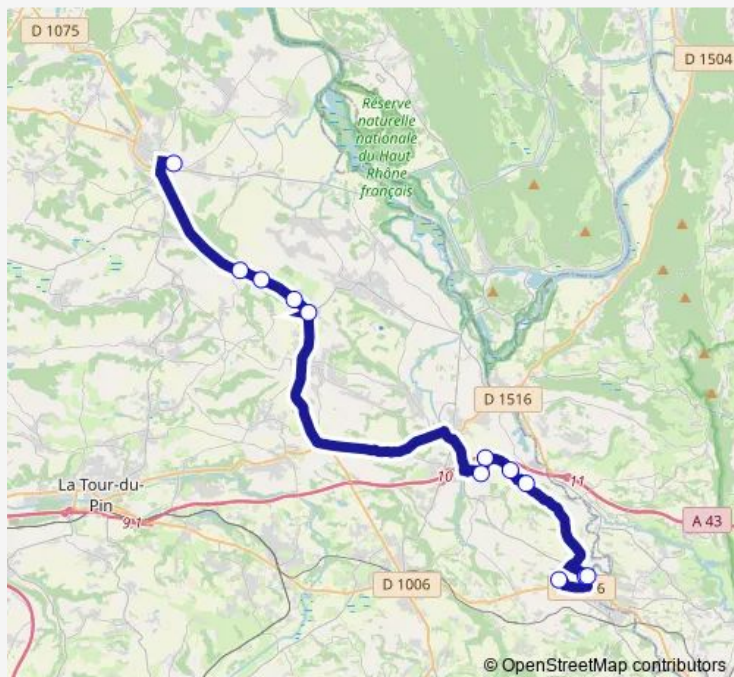

Route schedule

Lycee Camille Corot — Lycee Pravaz

Monday	06:52
Tuesday	06:52
Wednesday	06:52
Thursday	06:52
Friday	06:52
Saturday	—
Sunday	—

Route info

Direction: Lycee Camille Corot

Stops: 12

Trip Duration: 0 hour 50 min

**Direction**

LES Avenieres Gare — Lycee Pravaz

9 stops

[Open route schedule](#)

LES Avenieres Gare

LE Champ DE Mars

LES Avenieres Stade

Z.A. DU Bert

## Route info

Direction: LES Avenieres Gare

Stops: 9

Trip Duration: 0 hour 32 min

## Route info

Direction: College LE Guillon

Stops: 12

Trip Duration: 0 hour 56 min

**Direction**

College LE Guillon — LES Avenieres Gare

9 stops

[Open route schedule](#)