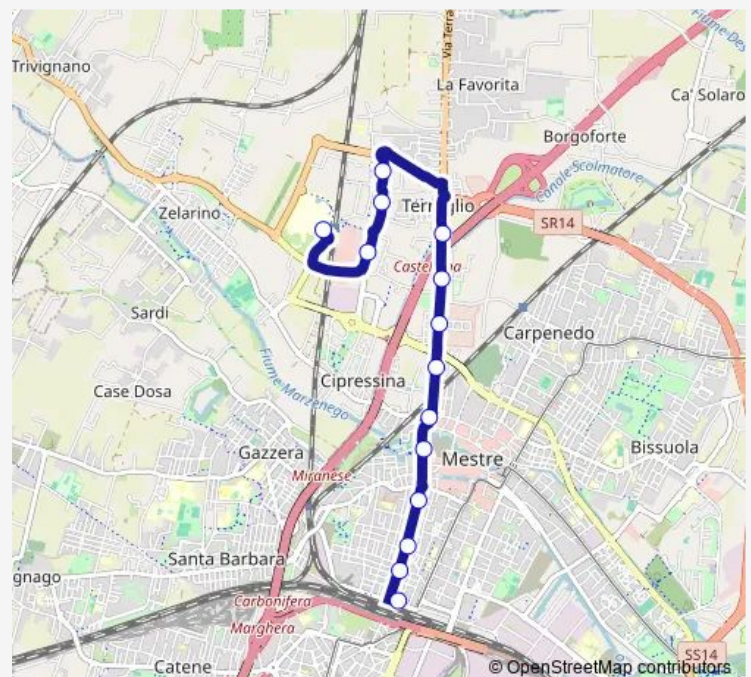

Piave Fiume

Piave Puccini

Circonvallazione Olimpia

Circonvalazione Castellan

Terraglio Teano

Terraglio Peschiera

Terraglio Borgo Pezzana

Terraglio Villa Salus

Peron Baseggio

Peron Saragat

Tosatto Paccagnella

Ospedale dell'Angelo

Route schedule

Stazione Mestre FS C4 — Ospedale dell'Angelo

Monday 05:44

Tuesday 05:44

Wednesday 05:44

Thursday 05:44

Friday 05:44

Saturday 05:44

Sunday —

Route info

Direction: Stazione Mestre FS C4

Stops: 14

Trip Duration: 0 hour 14 min

32h — Stazione Mestre FS C4 - Ospedale dell'Angelo

32h Bus time schedules and route maps are available in an offline PDF at busmaps.com. Use the busmaps.com website to see live bus times, train schedule or subway schedule, and step-by-step directions for all public transit in Venice