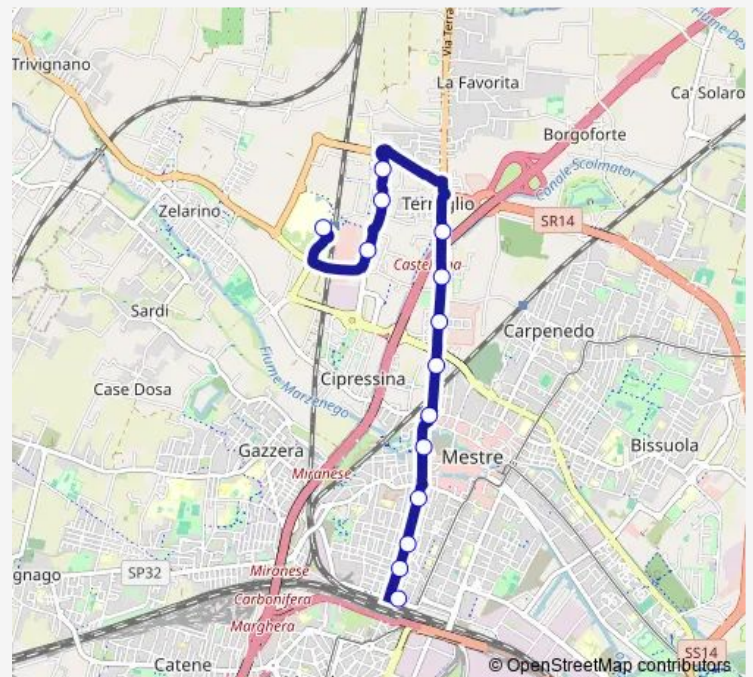

Bus 32H Stazione Mestre FS C4 - Ospedale dell'Angelo

[Go to website](#)

Direction

Stazione Mestre FS C4 — Ospedale dell'Angelo

14 stops

[Open route schedule](#)

Stazione Mestre FS C4

Piave Podgora

Piave Fiume

Piave Puccini

Circonvallazione Olimpia

Circonvalazione Castellan

Terraglio Teano

Terraglio Peschiera

Terraglio Borgo Pezzana

Terraglio Villa Salus

Peron Baseggio

Peron Saragat

Tosatto Paccagnella

Ospedale dell'Angelo

Route schedule

Stazione Mestre FS C4 — Ospedale dell'Angelo

Monday	05:44
Tuesday	05:44
Wednesday	05:44
Thursday	05:44
Friday	05:44
Saturday	05:44
Sunday	—

Route info

Direction: Stazione Mestre FS C4

Stops: 14

Trip Duration: 0 hour 14 min

32H — Stazione Mestre FS C4 - Ospedale dell'Angelo

32H Bus time schedules and route maps are available in an offline PDF at busmaps.com. Use the busmaps.com website to see live bus times, train schedule or subway schedule, and step-by-step directions for all public transit in Venice