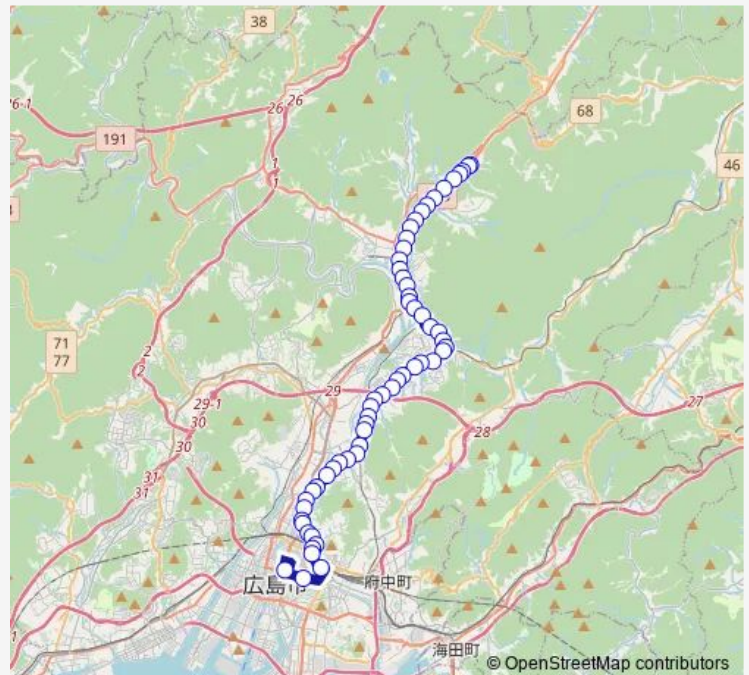

### Route schedule

大林車庫 — 広島バスセンター

Monday 06:06

Tuesday 06:06

Wednesday 06:06

Thursday 06:06

Friday 06:06

Saturday —

### Route info

Direction: 大林車庫

Stops: 58

Trip Duration: 1 hour 13 min

■ 32h — 可部・深川線

下深川

深川三丁目

亀崎橋