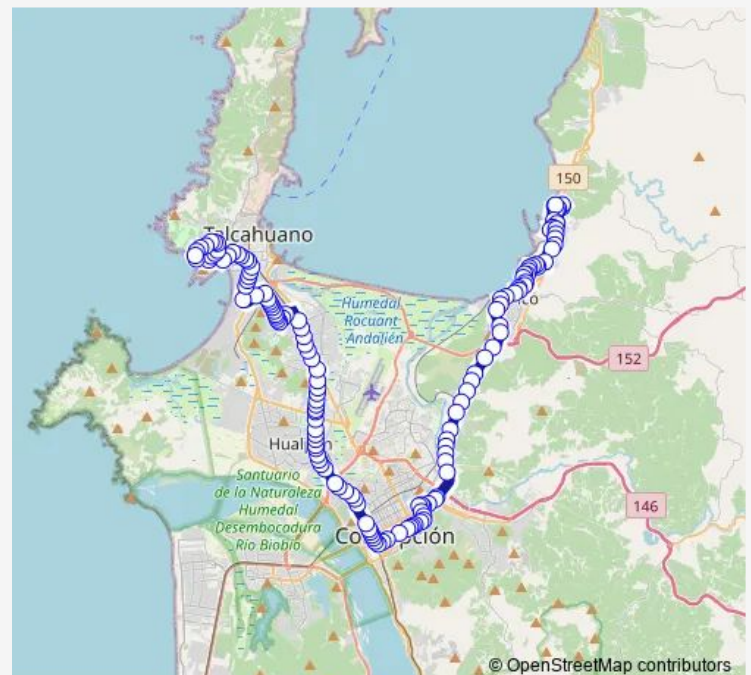

Ruta 150 - Rio Bio Bio / Norte

Liceo Rios de Chile

Pedro Aguirre Cerda - Stgo Aldea

David Quiroga - Balmaceda

Plaza de Lirquén

Camilo Henriquez - Pedro Aguirre Cerda

Pedro Aguirre Cerda - Fresia / Poniente

Pedro Aguirre Cerda - Arturo Prat / Poniente

Ruta 150 - Cesfam Lirquén

Hospital Lirquén / Norte

Lord Cochrane / Poniente

Route schedule

Terminal Balmaceda — Lobos Viejos

Monday 06:00-23:30

Tuesday 06:00-23:30

Wednesday 06:00-23:30

Thursday 06:00-23:30

Friday 06:00-23:30

Saturday 06:00-23:40

Sunday 06:00-23:40

Route info

Direction: Terminal Balmaceda

Stops: 145

Trip Duration: 1 hour 16 min

H Mery - Lago Rupanco

Tolten

Tolten - Bilbao

Cochrane - Infante

Cochrane entre Alcazar y Yervas Buenas

Yervas Buenas entre Tomás Jones y Freire

Freire entre El Roble y Maipú

Freire - Membrillar