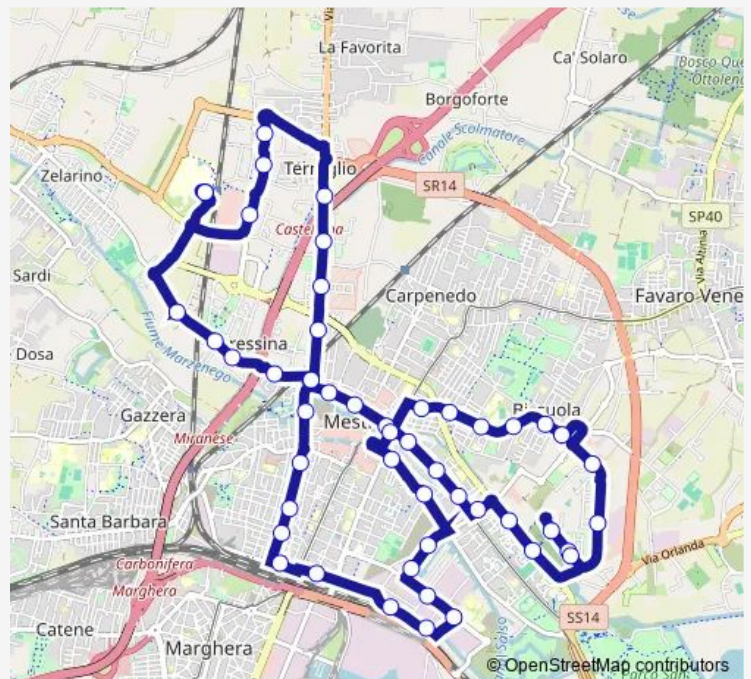

Bus 32h Ospedale dell'Angelo - Ospedale dell'Angelo

[Go to website](#)

Direction

Ospedale dell'Angelo — Ospedale dell'Angelo

49 stops

[Open route schedule](#)

- Ospedale dell'Angelo
- Castellana Bellotto
- Castellana Piazzetta
- Castellana Cipressina
- Castellana Santa Chiara
- Einaudi Castelvecchio
- San Rocco Bruno
- Mestre Centro B5
- Bissuola Colombo
- Bissuola Pisani
- Bissuola Cadorna
- Bissuola Tevere
- Bissuola Esiodo
- Bissuola Varrone
- Pertini Foscari
- Pertini Chiesa
- Pertini Gavagnin
- Pertini Carrer
- Pertini Gavagnin
- Vespucci Boerio
- Vespucci Gritti

Route schedule

Ospedale dell'Angelo — Ospedale dell'Angelo

| | |
|-----------|-------------|
| Monday | 05:46-21:16 |
| Tuesday | 05:46-21:16 |
| Wednesday | 05:46-21:16 |
| Thursday | 05:46-21:16 |
| Friday | 05:46-21:16 |
| Saturday | 05:46-21:16 |
| Sunday | — |

Route info

Direction: Ospedale dell'Angelo

Stops: 49

Trip Duration: 1 hour 3 min

32h — Ospedale dell'Angelo - Ospedale dell'Angelo

Sansovino Vespucci

San Marco Musatti

San Marco Cattaneo

San Marco Manuzio

Mestre Centro B7

27 Ottobre D5

Forte Marghera Gerlin

Ancona Carbonifera

Ancona Torino

Torino Rossetto

Torino Universita'