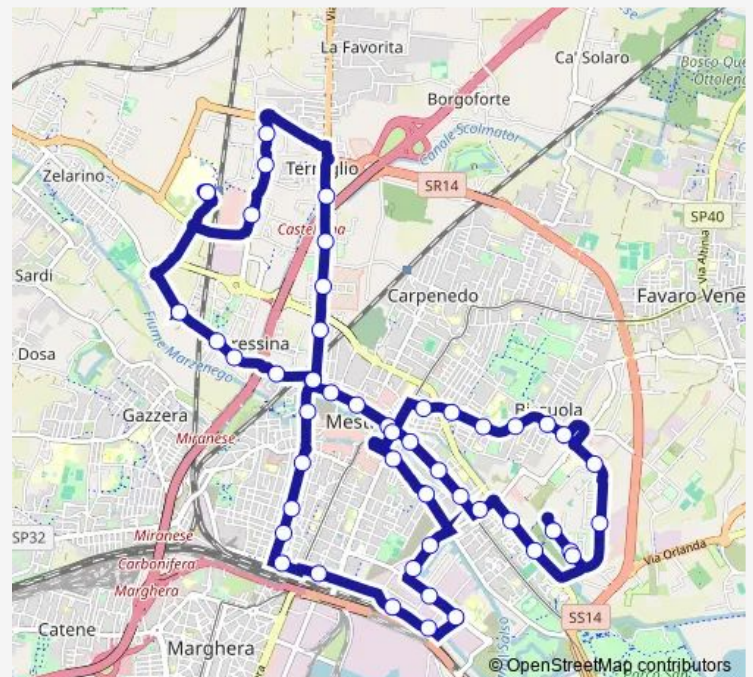

Bissuola Cadorna

Bissuola Tevere

Bissuola Esiodo

Bissuola Varrone

Pertini Foscari

Pertini Chiesa

Pertini Gavagnin

Pertini Carrer

Pertini Gavagnin

Vespucci Boerio

Vespucci Gritti

Route schedule

Ospedale dell'Angelo — Ospedale dell'Angelo

Monday 05:46-21:16

Tuesday 05:46-21:16

Wednesday 05:46-21:16

Thursday 05:46-21:16

Friday 05:46-21:16

Saturday 05:46-21:16

Sunday —

Route info

Direction: Ospedale dell'Angelo

Stops: 49

Trip Duration: 1 hour 3 min

32H — Ospedale dell'Angelo - Ospedale dell'Angelo

Sansovino Vespucci

San Marco Musatti

San Marco Cattaneo

San Marco Manuzio

Mestre Centro B7

27 Ottobre D6

Forte Marghera Gerlin