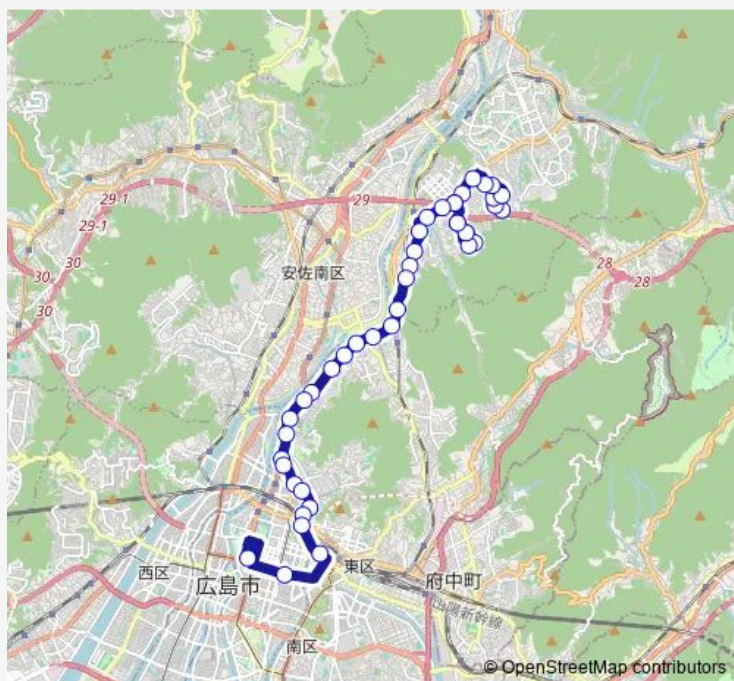

Thursday 06:45

Friday 06:45

Saturday 11:35

Sunday 11:35

Route info

Direction: 高陽車庫

Stops: 41

Trip Duration: 0 hour 49 min

■ 32H — 深川線

BusMaps

下小田

上千足

千足

下千足

広島ゴルフ場

天水

Thursday 14:59

Friday 14:59

Saturday —

Sunday —

Route info

Direction: 深川台

Stops: 51

Trip Duration: 0 hour 59 min