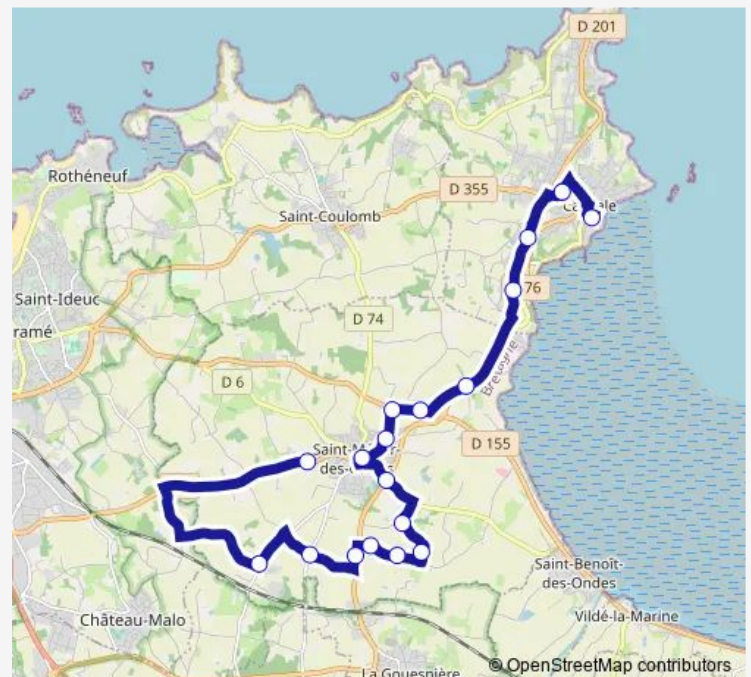

Val Ernoul

Roche

Moulin de la Roche

La catelais

Les Acres

La Grande Fontaine

Le Fougeray

La Rimbaudais

Route schedule

Saint-Joseph — La Rimbaudais

Monday 16:50

Tuesday 16:50

Wednesday 12:20

Thursday 16:50

Friday 16:50

Saturday —

Sunday —

Route info

Direction: Saint-Joseph

Stops: 18

Trip Duration: 0 hour 44 min

S107 — Cancale - Saint Méloir

Direction

La Rimbaudais — Saint-Joseph

18 stops

[Open route schedule](#)

La Rimbaudais

Le Fougeray

La Grande Fontaine

Les Acres

La catelais

Moulin de la Roche