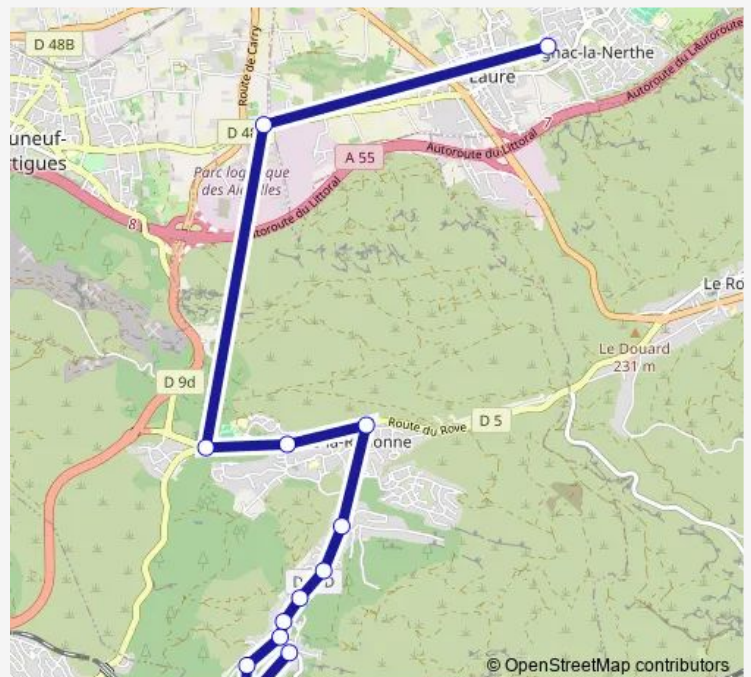

### Direction

Collège Petit Prince — Ensùès Côte Bleue

5 stops

[Open route schedule](#)

Collège Petit Prince

Creux du Loup 2

Station

La Reynarde

### Route schedule

Collège Petit Prince — Ensùès Côte Bleue

Monday	—
Tuesday	—
Wednesday	12:20
Thursday	—
Friday	—
Saturday	—
Sunday	—

### Route info

Direction: Collège Petit Prince

Stops: 5

Trip Duration: 0 hour 30 min

S107 — Ensùès - CLG Petit Prince

BusMaps

## Direction

Collège Petit Prince — Flamants Rose

8 stops

[Open route schedule](#)

Collège Petit Prince

Les Aiguilles

Val de Ricard

Rond Point Chantegrive