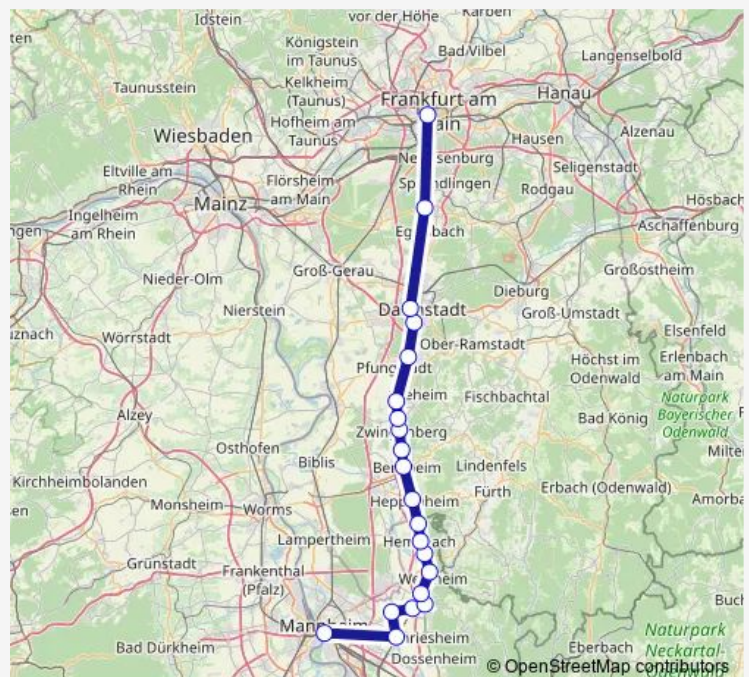

Darmstadt Hauptbahnhof

Langen (Hessen) Bahnhof

Frankfurt (Main) Hauptbahnhof Südseite

Route schedule

Mannheim, Hauptbahnhof — Frankfurt (Main) Hauptbahnhof Südseite

Monday

—

Tuesday

—

Sunday

—

Route info

Direction: Mannheim, Hauptbahnhof

Stops: 21

Trip Duration: 3 hour 21 min

■ RB67

BusMaps

Direction

Darmstadt Hauptbahnhof — Mannheim, Hauptbahnhof

20 stops

[Open route schedule](#)

Darmstadt Hauptbahnhof

Darmstadt Südbahnhof

Darmstadt-Eberstadt Bahnhof