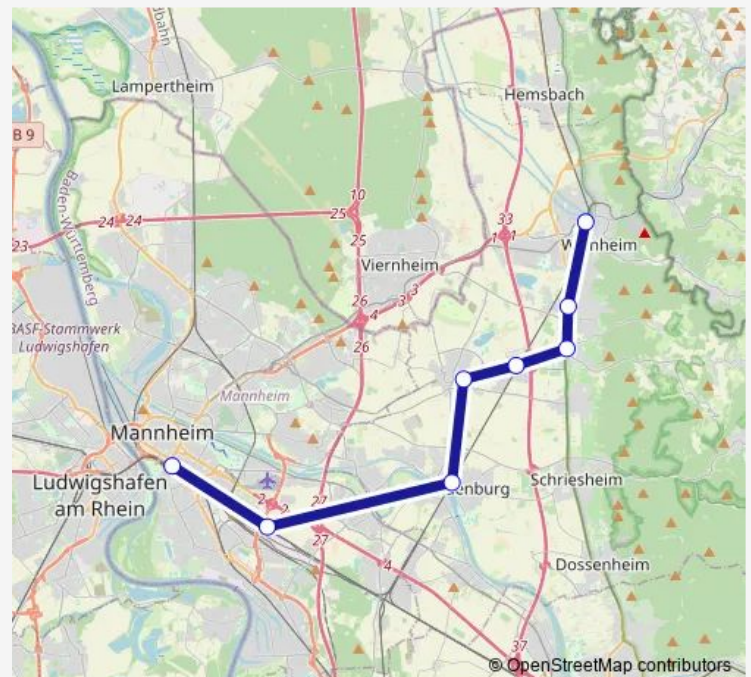

Großsachsen, Bahnhof

Heddesheim-Hirschberg, Bf Db

Heddesheim, Blumenstraße

Ladenburg, Bahnhof

Neuhermsheim, SAP Arena S-Bf.

Mannheim, Hauptbahnhof

Route schedule

Weinheim, Hauptbahnhof — Mannheim, Hauptbahnhof

Monday —

Tuesday —

Wednesday 22:21-23:21

Thursday —

Friday —

Saturday —

Sunday —

Route info

Direction: Weinheim, Hauptbahnhof

Stops: 8

Trip Duration: 0 hour 53 min

■ Rb67

Direction

Mannheim, Hauptbahnhof — Weinheim, Hauptbahnhof

8 stops

[Open route schedule](#)

Mannheim, Hauptbahnhof

Neuhermsheim, SAP Arena S-Bf.

Ladenburg, Bahnhof

Heddesheim, Blumenstraße

Heddesheim-Hirschberg, Bf Db

Großsachsen, Bahnhof

Lützelsachsen, Bergstraße

Weinheim, Hauptbahnhof