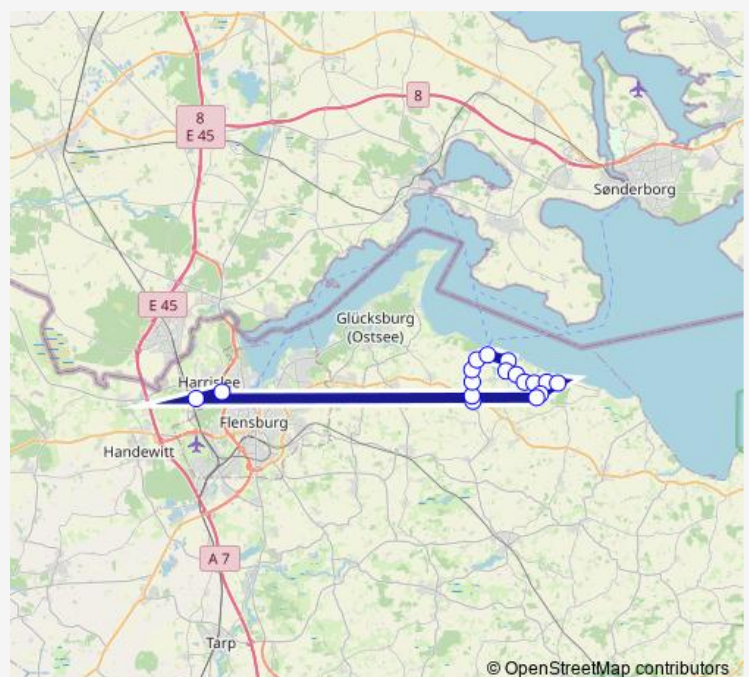

Tram 809 Munkbrarup, Schule, Mast 1=2r - Langballig, Nordstraße, Mast 2o

[Go to website](#)

Direction

Langballig Kindergarten — Harrislee Hainstraße

17 stops

[Open route schedule](#)

- Langballig Kindergarten
- Langballig Nordstraße
- Langballig Schule
- Langballig Langballigkatzen
- Langballig Unterstraße
- Langballigau Hafen
- Westerholz Feuerwehr
- Westerholz Fördestraße
- Westerholz Abzw. Osterholz
- Westerholz Schulstraße
- Westerholz(b Langballig) Meiereistraße
- Westerholz-Dollerupholz Hafflücke
- Westerholz-Dollerupholz Seeklüft
- Westerholz-Dollerupholz Kreuzweg
- Westerholz Hörreberg
- Harrislee Industrieweg
- Harrislee Hainstraße

Route schedule

Langballig Kindergarten — Harrislee Hainstraße

Monday	12:18
Tuesday	12:18
Wednesday	12:18
Thursday	12:18
Friday	12:18
Saturday	—
Sunday	—

Route info

Direction: Langballig Kindergarten

Stops: 17

Trip Duration: 0 hour 23 min

Direction

Langballig Nordstraße — Langballig Nordstraße

21 stops

[Open route schedule](#)

Langballig Nordstraße

Langballig Schule

Langballig Langballigkaten

Westerholz-Dollerupholz Seeklüft

Westerholz-Dollerupholz Kreuzweg

Westerholz Hörreberg

Harrislee Industrieweg

Harrislee Hainstraße

Dollerup Streichmühle li

Dollerup Norderfeld

Dollerup Abzw. Grünberg