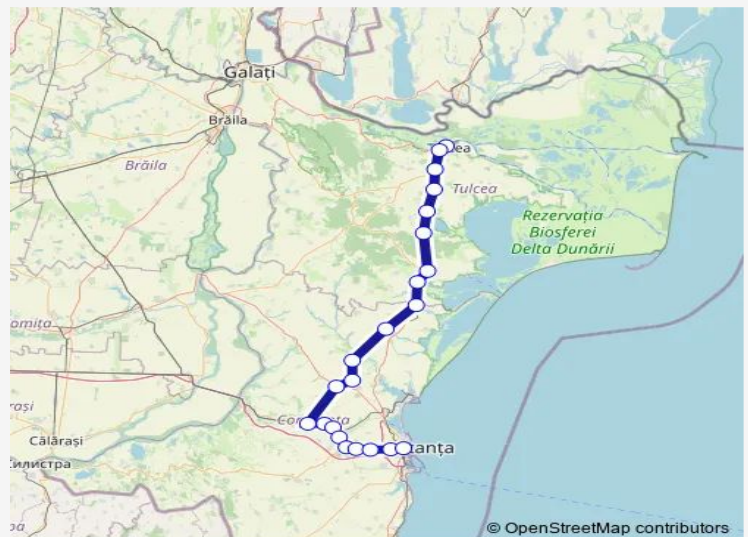

Ram. M.K.P. Aj. M.

Nicolae Bălcescu

Medgidia

Castelu h.

Dorobanţu

Poarta Albă h.

Route schedule

Tulcea Oraş — Constanţa

Monday	16:15
Tuesday	16:15
Wednesday	16:15
Thursday	16:15
Friday	16:15
Saturday	16:15
Sunday	16:15

Route info

Direction: Tulcea Oraş

Stops: 22

Trip Duration: 3 hour 53 min

Basarabi

Murfatlar h.

Valul lui Traian Hm.