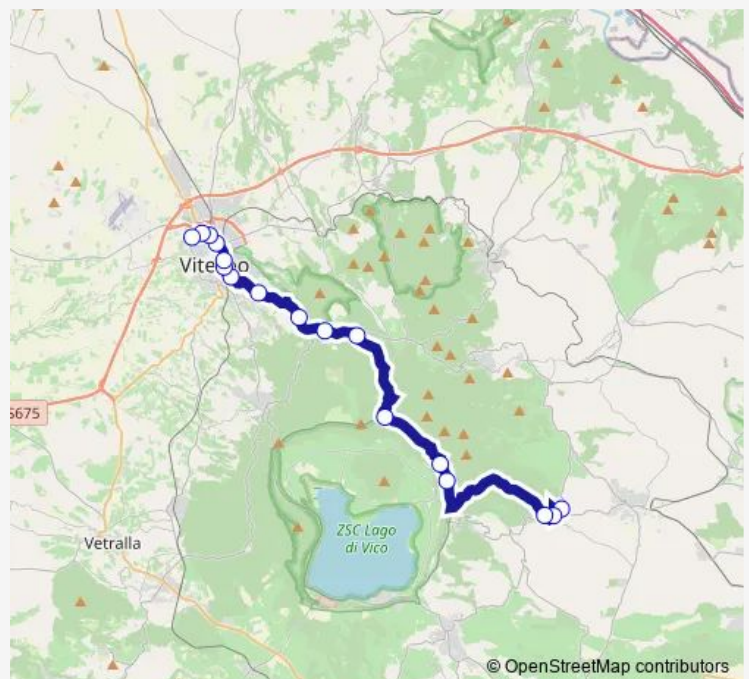

Viterbo | Cascata Fosso Luparo # f1774

Viterbo | Via Cimina Str. Montagna # f1775

Viterbo | Via Cimina (Caserma) # f1776

Viterbo | Via S. M. Gradi (Università) # f1777

Viterbo | Via Capocci Istituto Savi # f00035

VITERBO | Porta della Verità # f782

VITERBO | Porta Fiorentina FS # f671

VITERBO | Largo Garbini # f672

VITERBO | Via Moro # f673

VITERBO | Riello # f641

Route schedule

Carbognano | Via Fabrica Via S. Anna # f2576 — VITERBO | Riello # f641

Monday	—
Tuesday	—
Wednesday	—
Thursday	—
Friday	—
Saturday	14:45
Sunday	—

Route info

Direction: Carbognano | Via Fabrica Via S. Anna # f2576

Stops: 17

Trip Duration: 0 hour 40 min

Carbognano - Viterbo # Vt9d