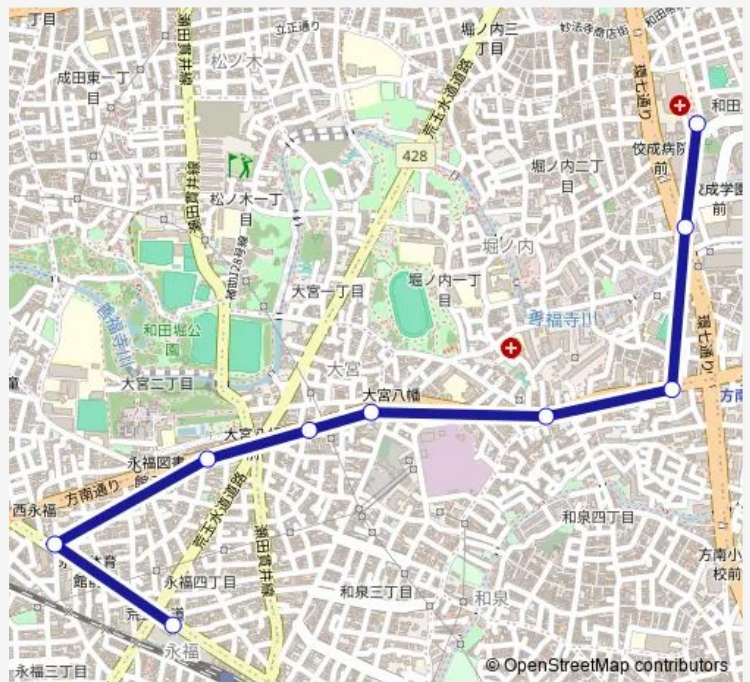

Direction
 倭成病院 — 永福町

9 stops

[Open route schedule](#)

- 倭成病院
- 和田堀橋
- 方南町駅
- 八幡通り
- 大宮八幡入口
- 方南水道道路
- 大宮町
- 西永福
- 永福町

Route schedule
 倭成病院 — 永福町

Monday	08:28-17:50
Tuesday	08:38-17:50
Wednesday	08:28-17:50
Thursday	08:28-17:50
Friday	08:38-17:50
Saturday	08:28-17:44
Sunday	08:28-17:41

Route info

Direction: 倭成病院

Stops: 9

Trip Duration: 0 hour 15 min

Direction

永福町 — 佼成病院

8 stops

[Open route schedule](#)

永福町

西永福

大宮町

方南水道道路

大宮八幡入口

八幡通り

方南町駅

佼成病院

Route schedule

永福町 — 佼成病院

Monday	07:56-17:22
Tuesday	07:56-16:53
Wednesday	07:56-17:22
Thursday	07:56-17:22
Friday	07:56-16:53
Saturday	08:12-17:22
Sunday	08:15-17:22

Route info

Direction: 永福町

Stops: 8

Trip Duration: 0 hour 15 min