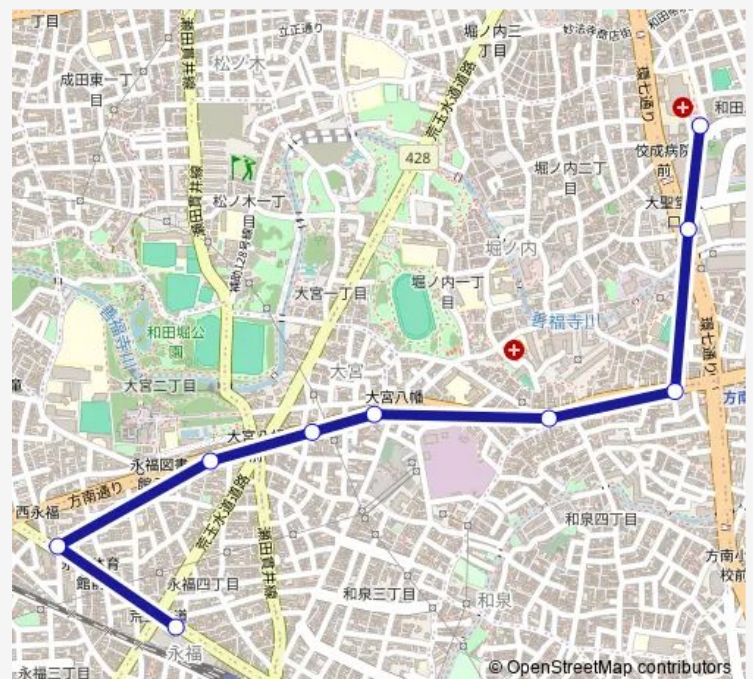

Direction

佼成病院 — 永福町

9 stops

[Open route schedule](#)

佼成病院

和田堀橋

方南町駅

八幡通り

大宮八幡入口

方南水道道路

大宮町

西永福

永福町

Route schedule

佼成病院 — 永福町

Monday 08:28-17:50

Tuesday 08:38-17:50

Wednesday 08:28-17:50

Thursday 08:28-17:50

Friday 08:38-17:50

Saturday 08:28-17:44

Sunday 08:28-17:41

Route info

Direction: 佼成病院

Stops: 9

Trip Duration: 0 hour 15 min

Direction

永福町 — 佼成病院

8 stops

[Open route schedule](#)

永福町

西永福