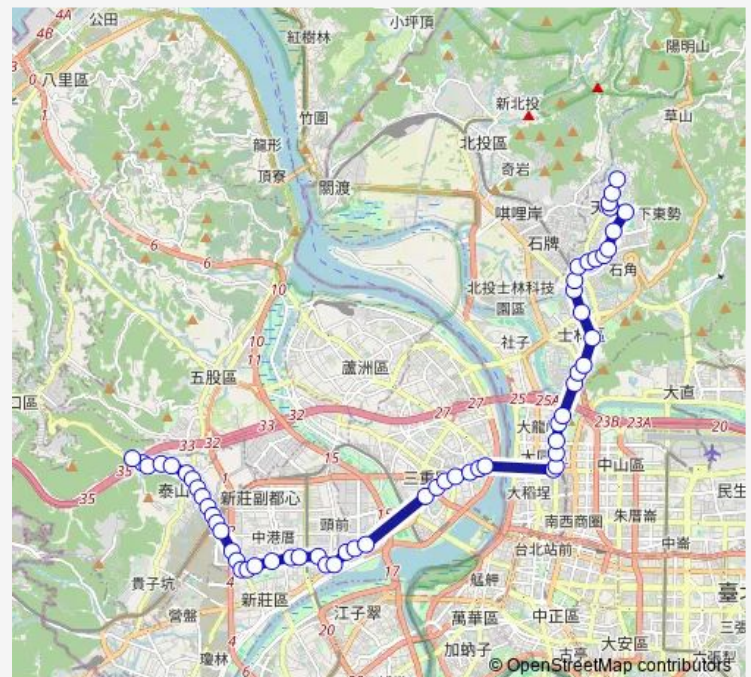

新莊田徑場(中和里)

復興路二段

臺北醫院(復興路)

Route schedule

泰山站一(泰山路) — 天母

Monday 00:00-22:00

Tuesday 00:00-22:00

Wednesday 00:00-22:00

Thursday 00:00-22:00

Friday 00:00-22:00

Saturday 05:30-22:00

Sunday 05:30-22:00

Route info

Direction: 泰山站一(泰山路)

Stops: 58

Trip Duration: 1 hour 29 min