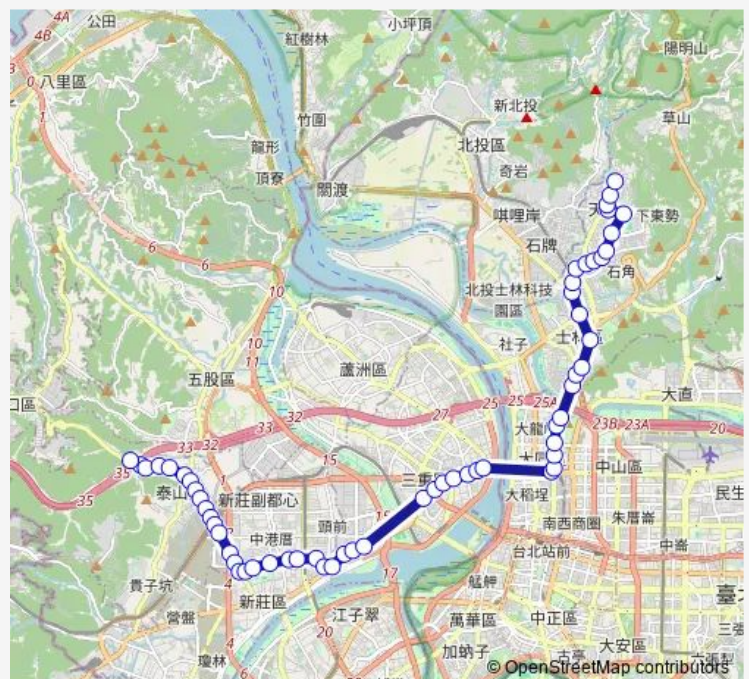

新莊田徑場(中和里)

復興路二段

臺北醫院(復興路)

Route schedule

泰山站一(泰山路) — 天母

Monday 00:00-22:00

Tuesday 00:00-22:00

Wednesday 00:00-22:00

Thursday 00:00-22:00

Friday 00:00-22:00

Saturday 05:30-22:00

Sunday 05:30-22:00

Route info

Direction: 泰山站一(泰山路)

Stops: 58

Trip Duration: 1 hour 29 min

捷運菜寮站

中山藝術公園

大同路口

天台廣場

捷運台北橋站

三重派出所(重新路)

捷運民權西路站

防癆協會