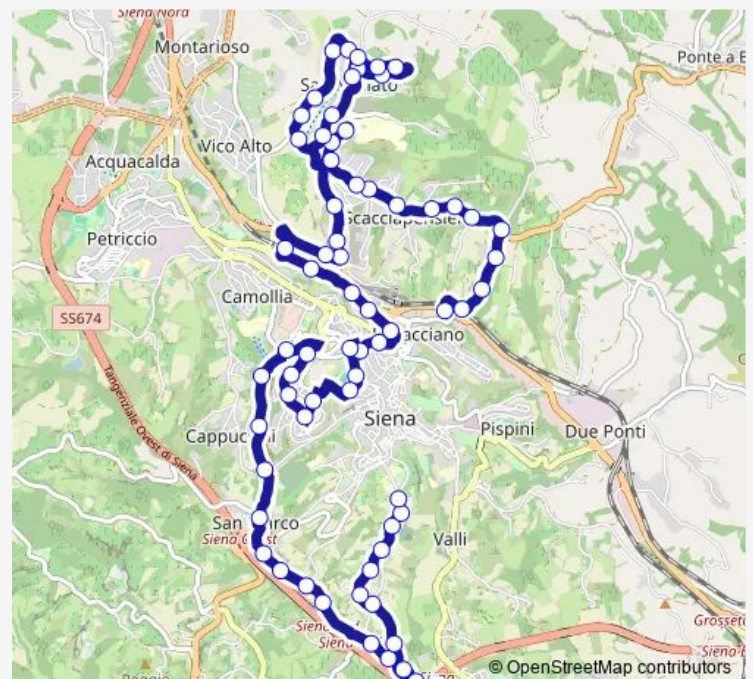

Direction

Rotonda Madonnina Rossa — Porta Tufi

72 stops

[Open route schedule](#)

Rotonda Madonnina Rossa

Madonnina Rossa

Poggio Ai Pini

Bottega Nuova

Di Vittorio 14

Route schedule

Rotonda Madonnina Rossa — Porta Tufi

Monday	07:00
Tuesday	07:00
Wednesday	07:00
Thursday	07:00
Friday	07:00
Saturday	07:00
Sunday	—

Route info

Direction: Rotonda Madonnina Rossa

Stops: 72

Trip Duration: 0 hour 57 min

Di Vittorio 31

Nenni 17

Via Nenni

Berlinguer

Bivio Scotte

Residenza Universitaria

Bracci

Bivio Giuseppe Pietri

Bracci Coop

Via Lombardi

Ponte Bianchi Bandinelli

Ferrovia

Mazzini

Mazzini 73