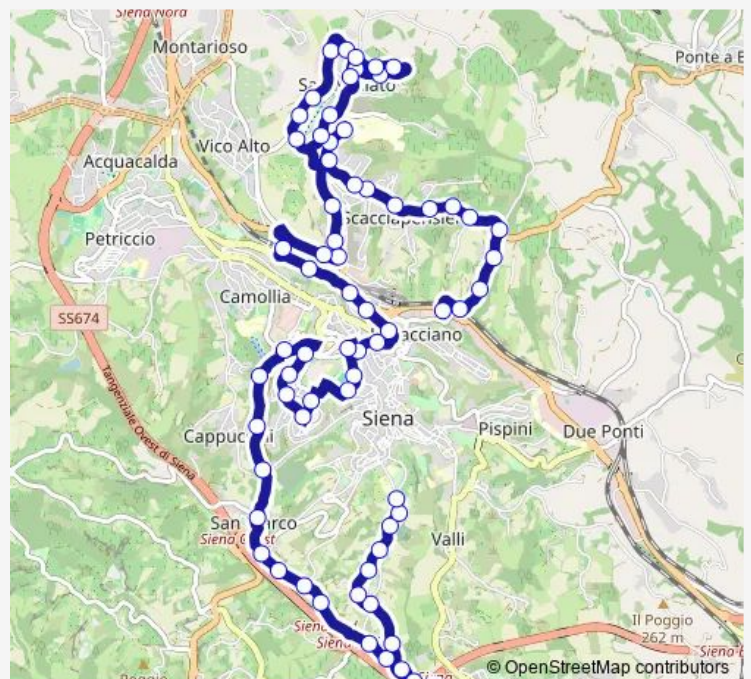

### Route schedule

Rotonda Madonnina Rossa — Porta Tufi

Monday	07:00
Tuesday	07:00
Wednesday	07:00
Thursday	07:00
Friday	07:00
Saturday	07:00
Sunday	—

### Route info

Direction: Rotonda Madonnina Rossa

Stops: 72

Trip Duration: 0 hour 57 min

Di Vittorio 31

Nenni 17

Via Nenni

Berlinguer

Bivio Scotte

Residenza Universitaria

Bracci

Bivio Giuseppe Pietri

Bracci Coop

Via Lombardi

Ponte Bianchi Bandinelli

Ferrovia

Mazzini

Mazzini 73

Vecchia Stazione

Garibaldi

Piazza Del Sale

Gazzani

Via Tozzi

Curtatone