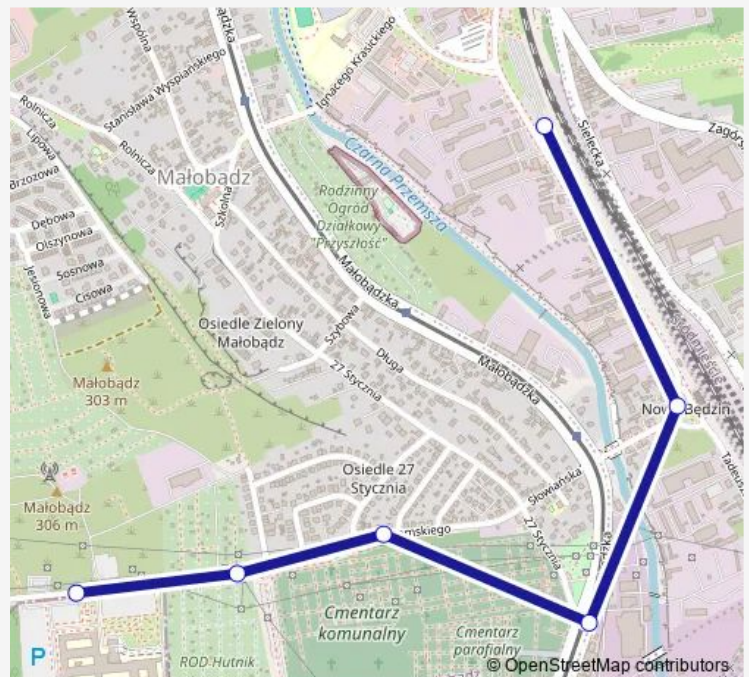

### Direction

Sosnowiec Szpital Wojewódzki — Będzin Kościuszki

6 stops

[Open route schedule](#)

Sosnowiec Szpital Wojewódzki

Będzin Niemcewiczka [nż]

Będzin Osiedle 27 Stycznia [nż]

Będzin Cmentarz Komunalny

### Route schedule

Sosnowiec Szpital Wojewódzki — Będzin Kościuszki

Monday —

Tuesday 19:12

Wednesday —

Thursday —

Friday —

Saturday —

### Route info

Direction: Sosnowiec Szpital Wojewódzki

Stops: 6

Trip Duration: 0 hour 8 min

616 Bus time schedules and route maps are available in an offline PDF at [busmaps.com](https://busmaps.com). Use the [busmaps.com](https://busmaps.com) website to see live bus times, train schedule or subway schedule, and step-by-step directions for all public transit in Bedzin