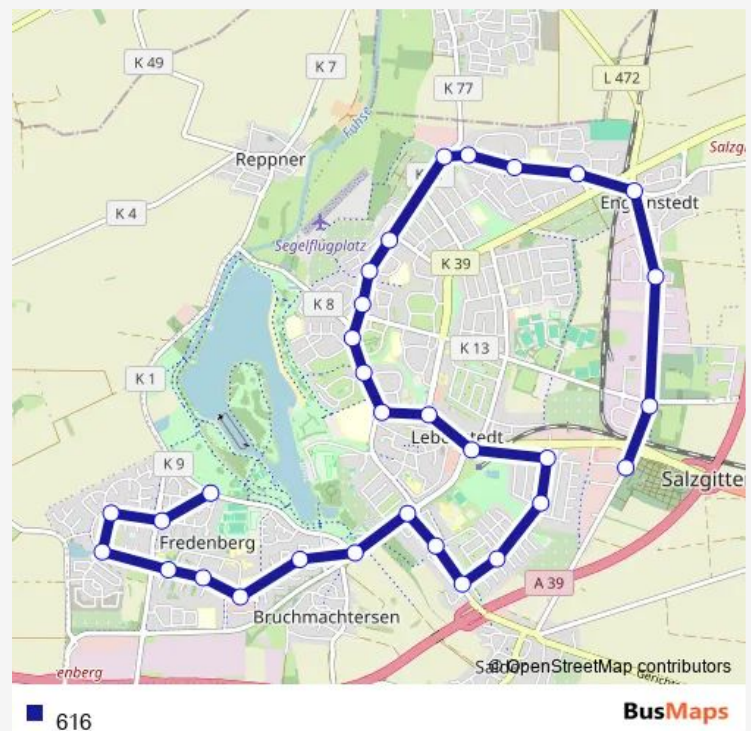

SZ-Bruchmachersen, Brücke

SZ-Lebenstedt, Bruchmachersenstr.

SZ-Lebenstedt, An der Windmühle

SZ-Lebenstedt, Süd

SZ-Lebenstedt, Schölkegraben

SZ-Lebenstedt, V. Ostertal

SZ-Lebenstedt, Stadtweg

SZ-Lebenstedt, City-Kino

Route schedule

SZ-Lebenstedt, Goethestraße — SZ-Lebenstedt, City-Kino

Monday 13:10

Tuesday 13:10

Wednesday 13:10

Thursday 13:10

Friday 13:10

Saturday —

Sunday —

Route info

Direction: SZ-Lebenstedt, Goethestraße

Stops: 20

Trip Duration: 0 hour 31 min

Direction

SZ-Fredenberg, Eissporthalle — SZ-Lebenstedt, Goethestraße

13 stops

[Open route schedule](#)

SZ-Fredenberg, Eissporthalle

SZ-Fred., Erich-Ollenhauer-Str.

SZ-Fredenberg, Grundschule Dürerring

SZ-Fredenberg, Leiblweg

SZ-Fred., D.-Bonhoeffer-Str.

SZ-Fredenberg, J.-Leber-Straße