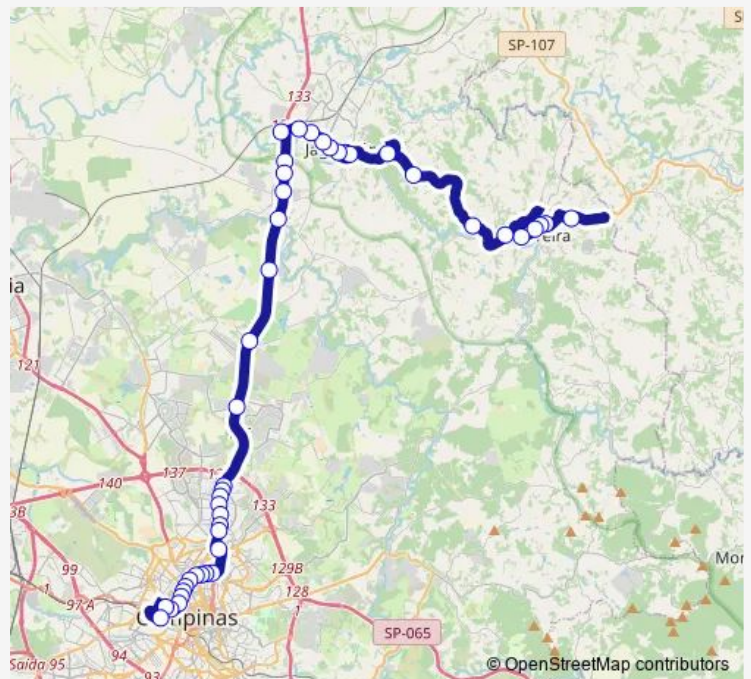

Terminal Rodoviario de Jaguariuna

Rua Amazonas 38c - Centro Jaguariuna - SP 13820-000  
 Brasil

**Route schedule**

Rua Antonio Grilo 216 — Terminal Metropolitano Prefeito Magalhaes Teixeira

Monday	06:20
Tuesday	06:20
Wednesday	06:20
Thursday	06:20
Friday	06:20
Saturday	—
Sunday	—

**Route info**

Direction: Rua Antonio Grilo 216

Stops: 44

Trip Duration: 1 hour 20 min

616 — Pedreira (Jardim Andrade) - Campinas (Terminal Metropolitano Prefeito Magalhaes Teixeira) **BusMaps**

Rua Gaspere 1273 - Jardim Cruzeiro do Sul Jaguariuna - SP 13820-000 Brasil