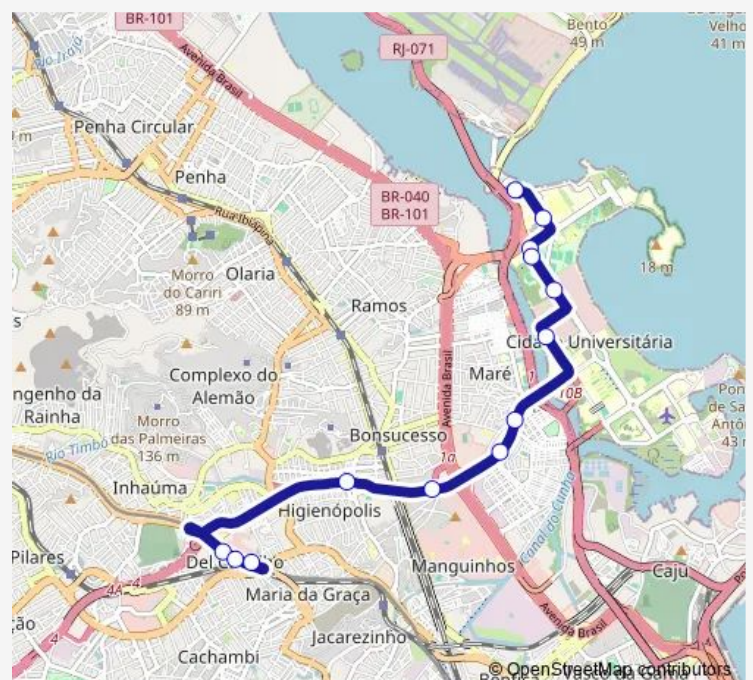

Democráticos - Saída 7

Capitão Sampaio

Metrô Del Castilho

Ponto Final: Del Castilho : Linhas para Zona Norte

Route schedule

Terminal Aroldo Melodia : Plataforma B — Ponto Final: Del Castilho : Linhas para Zona Norte

Monday 00:00

Tuesday 00:00

Wednesday 00:00

Thursday 00:00

Friday 00:00

Saturday —

Sunday —

Route info

Direction: Terminal Aroldo Melodia : Plataforma B

Stops: 13

Trip Duration: 0 hour 24 min

616 — Del Castilho - Fundão

Direction

Ponto Final: Del Castilho : Linhas para Zona Norte —
Terminal Aroldo Melodia : Plataforma B

20 stops

[Open route schedule](#)

Ponto Final: Del Castilho : Linhas para Zona Norte

Democráticos - Saída 7

Vila do João

Clínica da Família Adib Jatene

Ccmn - Geografia

Cenpes - Geografia