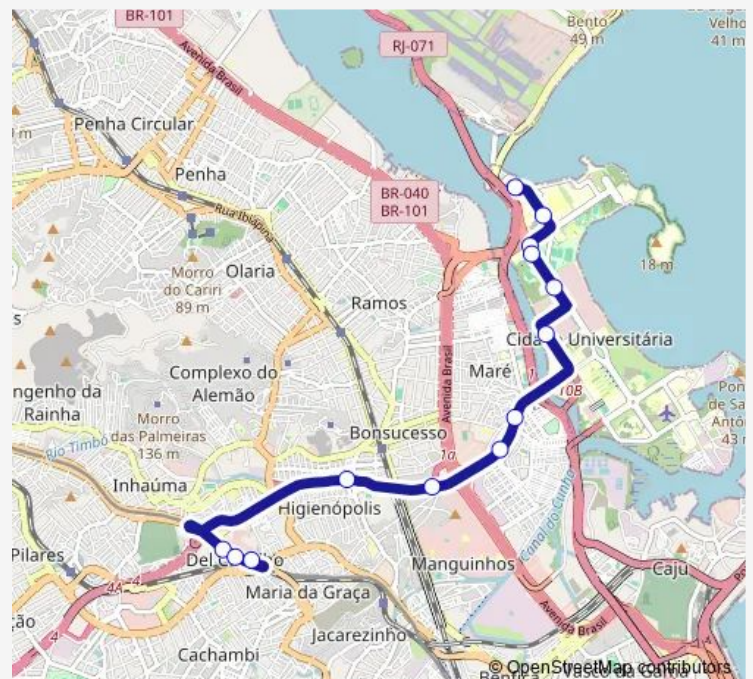

Monday 00:00

Tuesday 00:00

Wednesday 00:00

Thursday 00:00

Friday 00:00

Saturday —

Sunday —

Route info

Direction:

Stops: 0

Trip Duration: — min

616 — Del Castilho - Fundão

Direction

Ponto Final: Del Castilho : Linhas para Zona Norte —
Terminal Aroldo Melodia : Plataforma B

20 stops

[Open route schedule](#)

Ponto Final: Del Castilho : Linhas para Zona Norte

Democráticos - Saída 7

Vila do João

Clínica da Família Adib Jatene

Ccmn - Geografia

Cenpes - Geografia

CT - Ccmn

CT - Letras