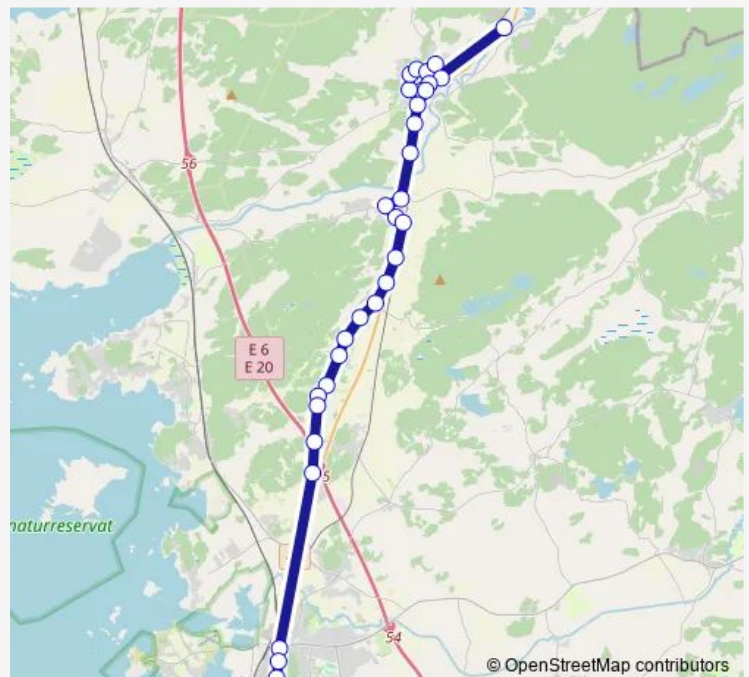

Friday 06:12-16:40

Saturday —

Sunday —

**Route info**

Direction: Varberg Peder Skrivares skola

Stops: 30

Trip Duration: 0 hour 40 min

© OpenStreetMap contributors

■ 616

**BusMaps**

Sällstorpsvägen

Åsbrovägen

Ekedal (Varberg)

Veddige Ringvägen

Veddige Industrigatan

Veddige Vidhögeskolan