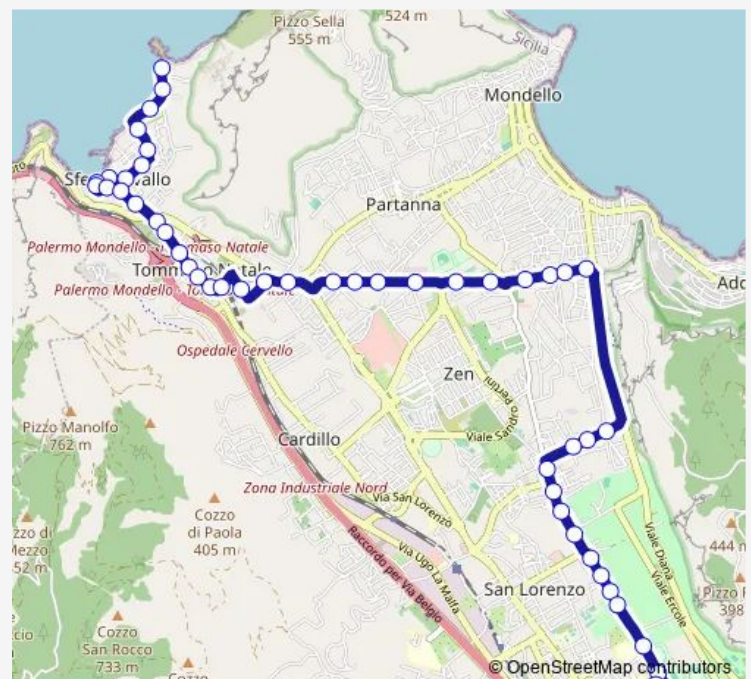

Mater Dolorosa - Petrosino

Mater Dolorosa - Barbadoro

Mater Dolorosa - Camarina

Venere - Margherita DI Savoia

Venere

Venere - Marinai Alliata

Venere - Castelforte

Olimpo - Castelforte

Thursday 05:55-21:10

Friday 05:55-21:10

Saturday 05:55-21:10

Sunday 06:05-21:05

Route info

Direction: Cassara'

Stops: 36

Trip Duration: 0 hour 40 min

616 — Stadio - Barcarello

Olimpo - Euripide

Olimpo - Villa Scalea

Nicoletti - Piazza Bolivar

Nicoletti

Nicoletti - T.S. 49

Sferracavallo - Dell'Arancio

Sferracavallo - Manderino

Direction

Punta Barcarello — Cassara'

47 stops

[Open route schedule](#)

Punta Barcarello

Barcarello 3

Barcarello 4

Tritone - Barcarello