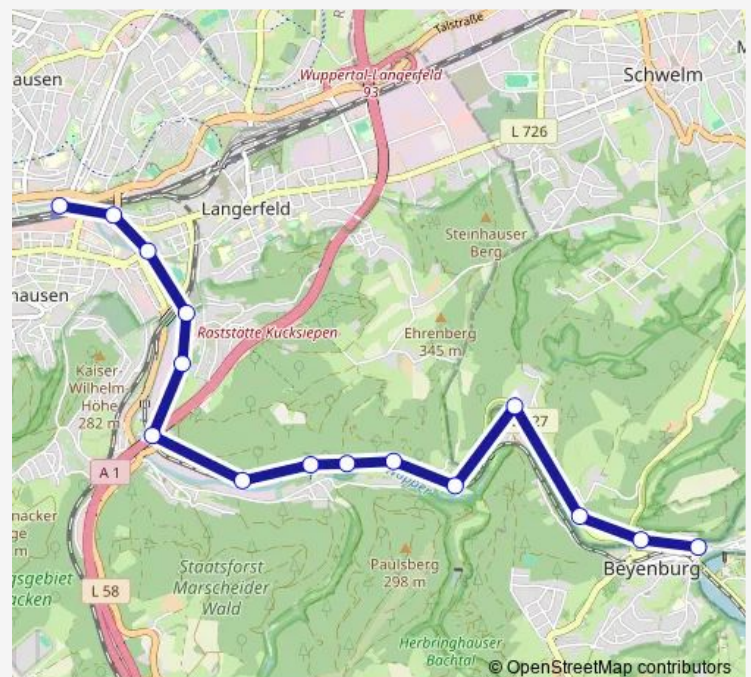

Wuppertal Elektrowerk

Wuppertal Öhde

Wuppertal Werk Öhde

Wuppertal Bockmühlbrücke

Wuppertal Leibuschstraße

Wuppertal Raentaler Bergstr.

Wuppertal Oberbarmen Bf

Route schedule

Wuppertal Beyenburg Mitte — Wuppertal Oberbarmen Bf

Monday 07:23-13:23

Tuesday 07:23-13:23

Wednesday 07:23-13:23

Thursday 07:23-13:23

Friday 07:23-13:23

Saturday —

Sunday —

Route info

Direction: Wuppertal Beyenburg Mitte

Stops: 17

Trip Duration: 0 hour 21 min

616

BusMaps

Direction

Wuppertal Oberbarmen Bf — Wuppertal Beyenburg Mitte

15 stops

[Open route schedule](#)

Wuppertal Oberbarmen Bf

Wuppertal Rauentaler Bergstr.

Wuppertal Leibuschstraße

Wuppertal Bockmühlbrücke

Wuppertal Werk Öhde

Wuppertal Öhde