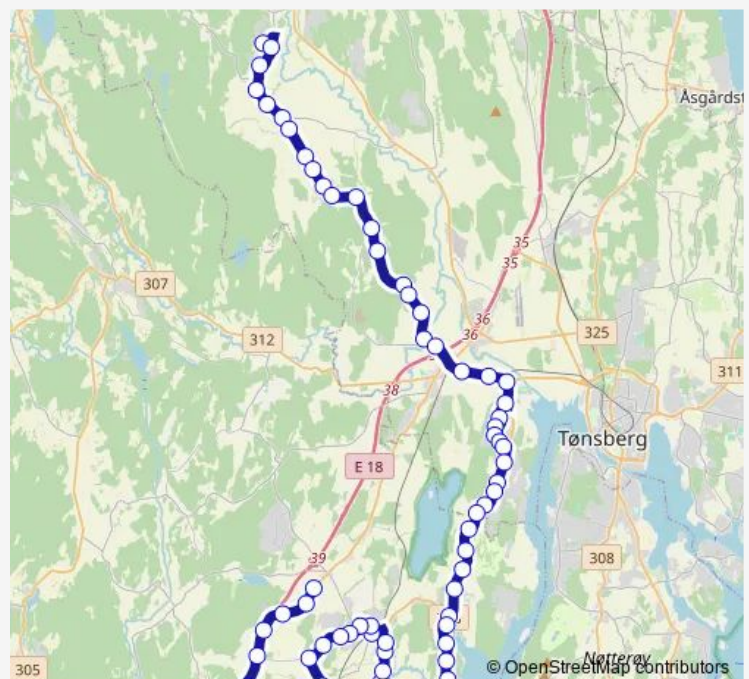

Låhneveien Ramnesveien

Auli

Aulilund

Route schedule

Bergsåsen — Gjennestad

Monday	14:45
Tuesday	14:45
Wednesday	14:45
Thursday	14:45
Friday	14:45
Saturday	—
Sunday	—

Route info

Direction: Bergsåsen

Stops: 65

Trip Duration: 0 hour 55 min

1637 — Bergsåsen-Vear-Storevahr-Stokk

BusMaps

Jarlsberg travbane fv. 303

Hogsnes nedre

Humleveien

Bjellandveien 26

Eklund

Vårnes

Storevar

Storevartoppen

Sandskje

Vaktberg

Domsbru

Hvålsåsen