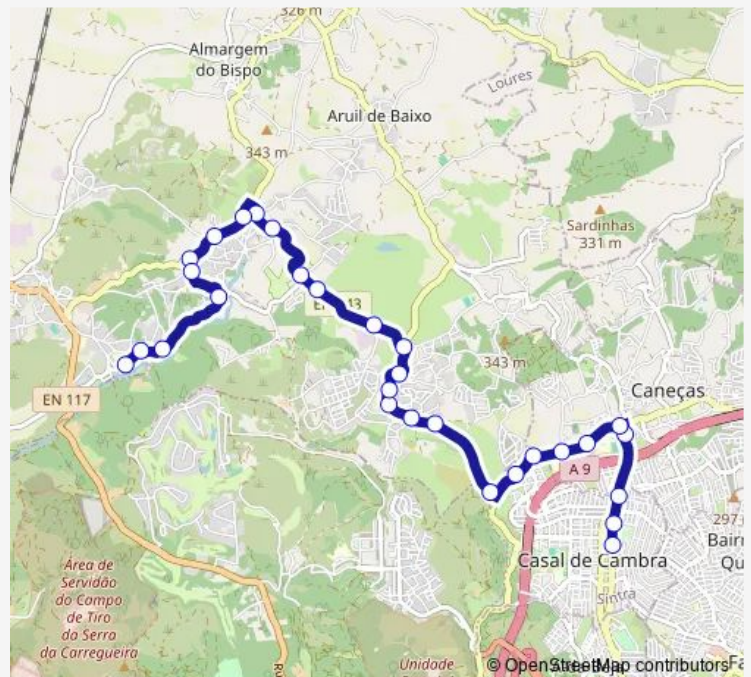

Wednesday 07:10-19:15

Thursday 07:10-19:15

Friday 07:10-19:15

Saturday 09:15-19:15

Sunday 09:15-19:15

Route info

Direction: Av Lisboa 80

Stops: 29

Trip Duration: 0 hour 24 min

1637 — Casal Cambra - Vale Lobos (Largo)

Estr Principal 2

Estr Principal (X) R J Deus (Mancebas)

R Fonte da Aranha 4

Fonte Aranha (X) R das Sargaceiras

R da Tapada 42

Vale Lobos (R Bernardino Ribeiro 53)

Vale Lobos (R Bernardim Ribeiro 21)

Vale Lobos (Largo)

Direction

Vale Lobos (Largo) — Av Lisboa 80

32 stops

[Open route schedule](#)

Vale Lobos (Largo)

Vale Lobos (R Bernardim Ribeiro 21)

Saturday 07:40-17:40

Sunday 07:40-17:40

Route info

Direction: Vale Lobos (Largo)

Stops: 32

Trip Duration: 0 hour 24 min

R Coronel Braz Oliveira 19

Av Lisboa 129