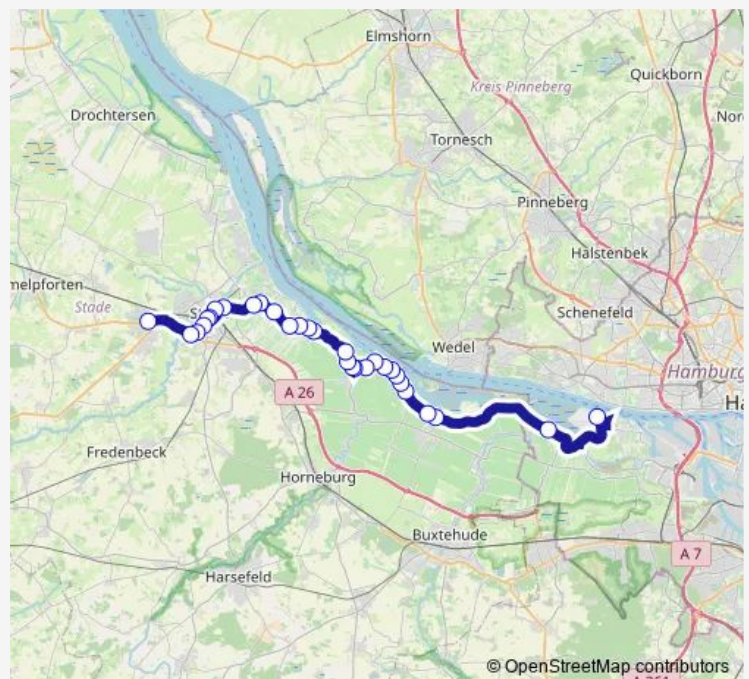

Hollern, Abzweigung Twielenfleth

Hollern, Holzweg

Hollern, Concordia

Route schedule

Airbus (Werkgelände) — Haddorf, Siedlung

Monday 16:00-17:00

Tuesday 16:00-17:00

Wednesday 16:00-17:00

Thursday 16:00-17:00

Friday 16:00-17:00

Saturday —

Sunday —

Route info

Direction: Airbus (Werkgelände)

Stops: 30

Trip Duration: 0 hour 55 min

■ 2708 — Schwinge - Stade - Hollern - Grünendeich - Finkenwerder

Hollern, Abzweigung Bassenfleth

Stade, Altländer Straße

Stade, Salztorscontrescarpe

Bf. Stade

Bf. Stade (Harsefelder Straße)

Stade, Jobelmannstraße

Stade, Wilhelm-Sietas-Straße

Stade, Goebenstraße

Haddorf, Siedlung

Direction

Airbus (Werkgelände) — Schwinge, Burgstraße

29 stops

[Open route schedule](#)

Airbus (Werkgelände)