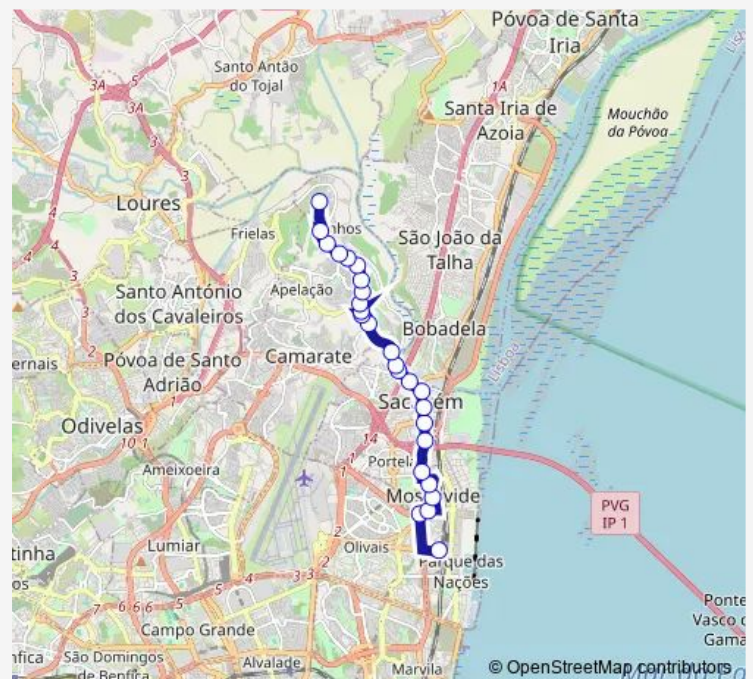

### Route schedule

Gare do Oriente 20-B — Estr Militar (Cabeço Agueira)

Monday 05:40-00:40<sup>+1</sup>

Tuesday 05:40-00:45<sup>+1</sup>

Wednesday 05:40-00:40<sup>+1</sup>

Thursday 05:40-00:40<sup>+1</sup>

### Route info

Direction: Gare do Oriente 20-B

Stops: 26

Trip Duration: 0 hour 30 min

2708 — C.Aguieira - Estação Oriente

Av Forças Armadas 14 (B Miradouro)

Av Forças Armadas (X) R 25 Dezembro

Av Forças Armadas (X) R Cemitério