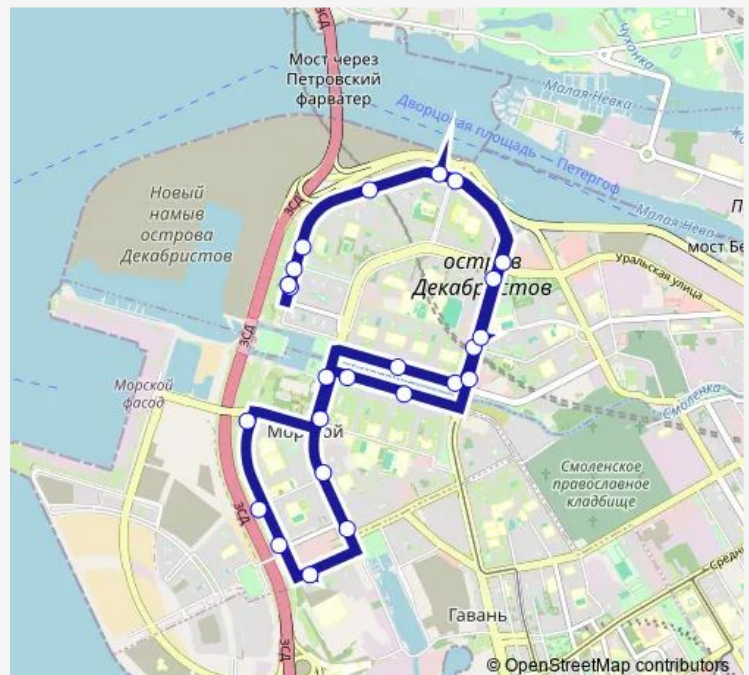

Новосмоленская наб., 6

ст. Метро Приморская

Универсам Гаванский

Route schedule

Флагманская ул. — Флагманская ул.

Monday	05:25-00:25 ⁺¹
Tuesday	05:25-00:25 ⁺¹
Wednesday	05:25-00:25 ⁺¹
Thursday	05:25-00:25 ⁺¹
Friday	05:25-00:25 ⁺¹
Saturday	05:25-00:25 ⁺¹
Sunday	05:25-00:25 ⁺¹

Route info

Direction: Флагманская ул.

Stops: 25

Trip Duration: 0 hour 49 min

■ 3MA(261) — Морская наб. - Морская наб.

Наличная ул., угол Уральской ул.

Адмиральский проезд

Капитанская ул.