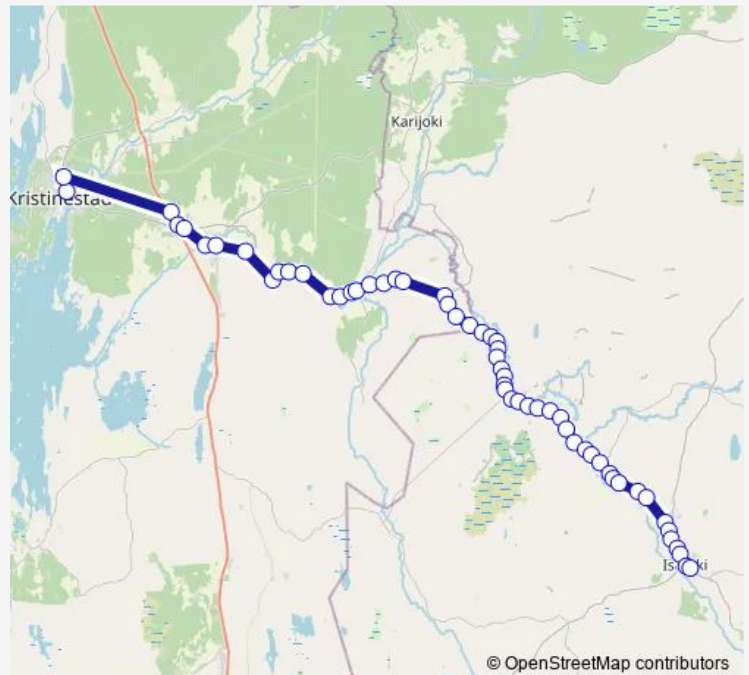

Friday 15:00

Saturday —

Sunday —

Route info

Direction: Kristiinankaupunki Merikatu piha

Stops: 56

Trip Duration: 0 hour 50 min

■ Kristiinankaupunki - Isojoki

BusMaps

Riihiluomantie E

Kolamäki E

Rinteenpää E

Pirriluoma E

Saloranta E

Kristiinantie 1540 E

Haaramo E