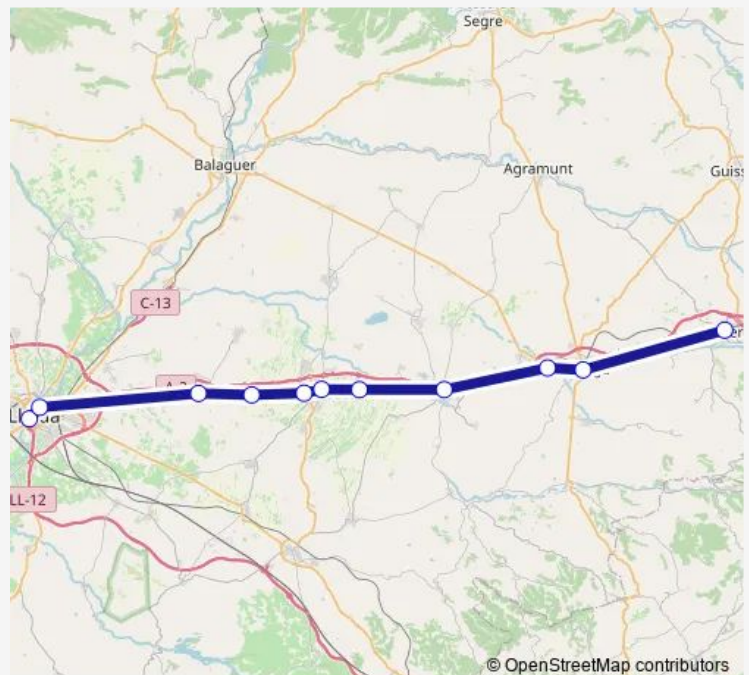

Lleida — Cervera

Monday 06:15-21:15

Tuesday 06:15-21:15

Wednesday 06:15-21:15

Thursday 06:15-21:15

Friday 06:15-21:15

Saturday 21:15

Sunday —

Route info

Direction: Lleida

Stops: 11

Trip Duration: 1 hour 15 min

© OpenStreetMap contributors

■ ALSA - Lle-Bcn — Lleida-Barcelona (N li)

BusMaps

Direction

Thursday 06:00-18:00

Friday 06:00-18:00

Saturday 06:00-18:00

Sunday 07:30-18:00

Route info

Direction: Lleida

Stops: 8

Trip Duration: 3 hour 15 min