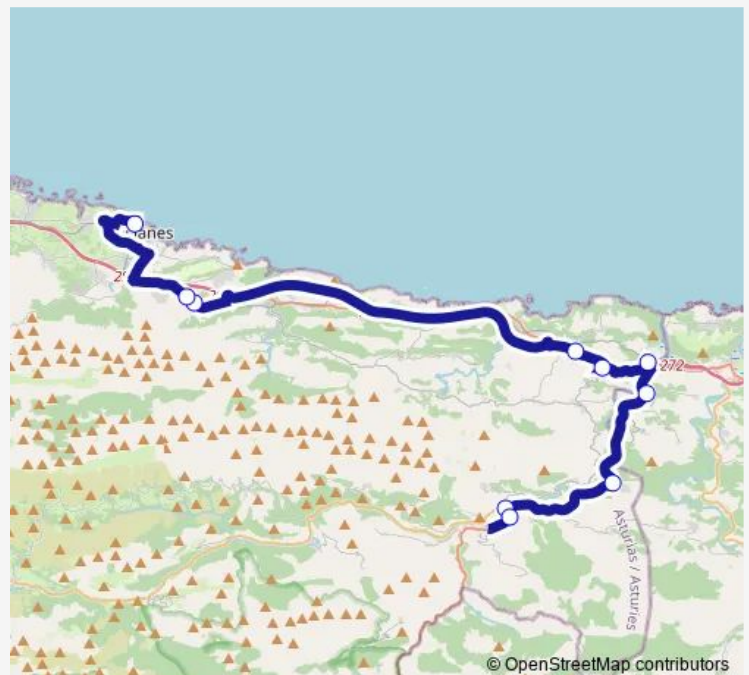

[SAN ROQUE L'ACEBAL|San Roque del Acebal] Gasolinera San Roque [CTA 14990]

[LLANES] IES Llanes [CTA 12918]

Route schedule

[Siejo] Siejo - Panes [Cta 05308] — [LLANES] IES Llanes [CTA 12918]

Monday 07:00

Tuesday 07:00

Wednesday 07:00

Thursday 07:00

Friday 07:00

Saturday —

Sunday —

Route info

Direction: [Siejo] Siejo - Panes [Cta 05308]

Stops: 10

Trip Duration: 1 hour 0 min

■ Sie — Siejo-Llanes [Panes] [les Llanes]

Direction

[LLANES] IES Llanes [CTA 12918] — [Siejo] Siejo - Panes [Cta 05308]

10 stops

[Open route schedule](#)

[LLANES] IES Llanes [CTA 12918]

[CUE] Cué [CTA 10183]

[PORTIELLA, LA|Portilla, La] La Portiella [CTA 12925]

[Colombres] El Peral [Cta 05266]

[Colombres] Colombres [Cta 03817]

[MOLLEDA] Molleda-Marquesina [CTA 21348]

[Buelles] Buelles [Cta 05304]