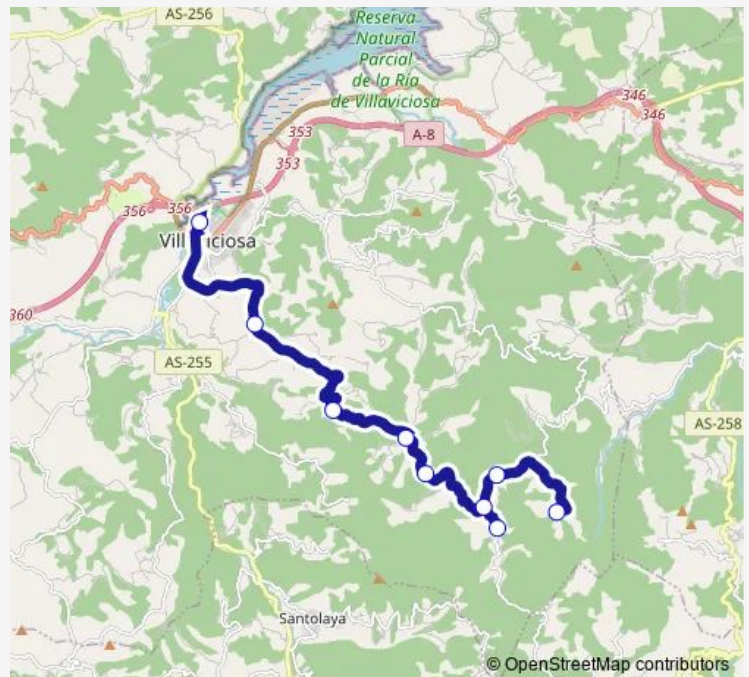

[Villaviciosa] Estación Bus Villaviciosa [Cta 10079]

Route schedule

[Samartín|San Martín] Samartín de Vallés [Cta 04043] —
[Villaviciosa] Estación Bus Villaviciosa [Cta 10079]

Monday —

Tuesday —

Wednesday 07:30-10:00

Thursday —

Friday —

Saturday —

Sunday —

Route info

Direction: [Samartín|San Martín] Samartín de Vallés [Cta 04043]

Stops: 9

Trip Duration: 0 hour 30 min

■ Sie — Sietes-Villaviciosa

Direction

[Villaviciosa] Estación Bus Villaviciosa [Cta 10079] —
[Samartín|San Martín] Samartín de Vallés [Cta 04042]

9 stops

[Open route schedule](#)

[Villaviciosa] Estación Bus Villaviciosa [Cta 10079]