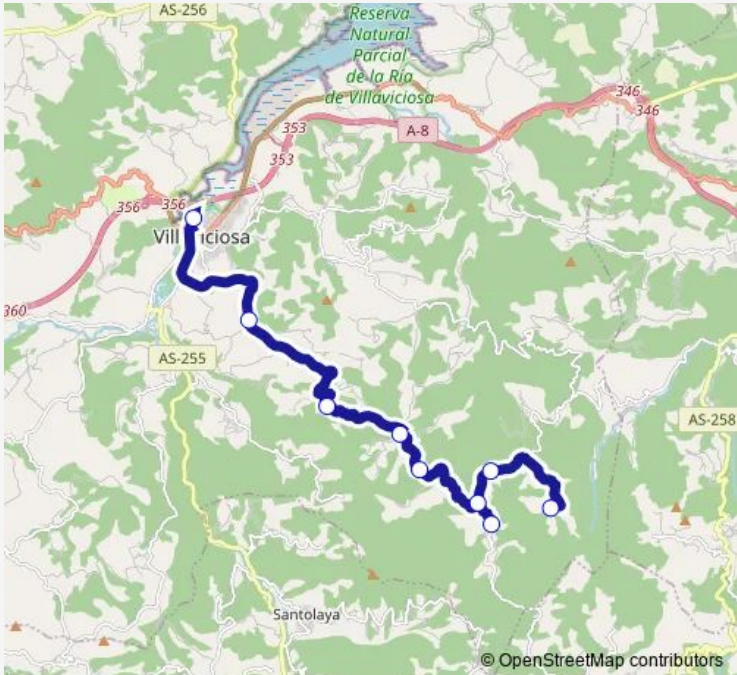

Bus Sie Sietes-Villaviciosa

[Go to website](#)

Direction
 [Samartín|San Martín] Samartín de Vallés [Cta 04043] —
 [VILLAVICIOSA] Estación Bus Villaviciosa [CTA 10079]

9 stops

[Open route schedule](#)

- [Samartín|San Martín] Samartín de Vallés [Cta 04043]
- [Piedrafita] Piedrafita [Cta 04044]
- [Sietes] Sietes [Cta 04047]
- [Sietes] Cementerio Sietes [Cta 04048]
- [Busllaz|Buslad] Busllaz [Cta 04050]
- [Breceña] Breceña [Cta 04052]
- [Piñera, LA] Coro [Cta 04054]
- [Migoya] Fuentes [Cta 04056]
- [VILLAVICIOSA] Estación Bus Villaviciosa [CTA 10079]

Route schedule
 [Samartín|San Martín] Samartín de Vallés [Cta 04043] —
 [VILLAVICIOSA] Estación Bus Villaviciosa [CTA 10079]

Monday	—
Tuesday	—
Wednesday	07:30-10:00
Thursday	—
Friday	—
Saturday	—
Sunday	—

Route info

Direction: [Samartín|San Martín] Samartín de Vallés [Cta 04043]

Stops: 9

Trip Duration: 0 hour 30 min

■ Sie — Sietes-Villaviciosa **BusMaps**

Direction

[VILLAVICIOSA] Estación Bus Villaviciosa [CTA 10079] —
[Samartín|San Martín] Samartín de Vallés [Cta 04042]

Monday —

Tuesday —

Wednesday 13:00

Thursday —

Friday —

Saturday —

Sunday —

Route info