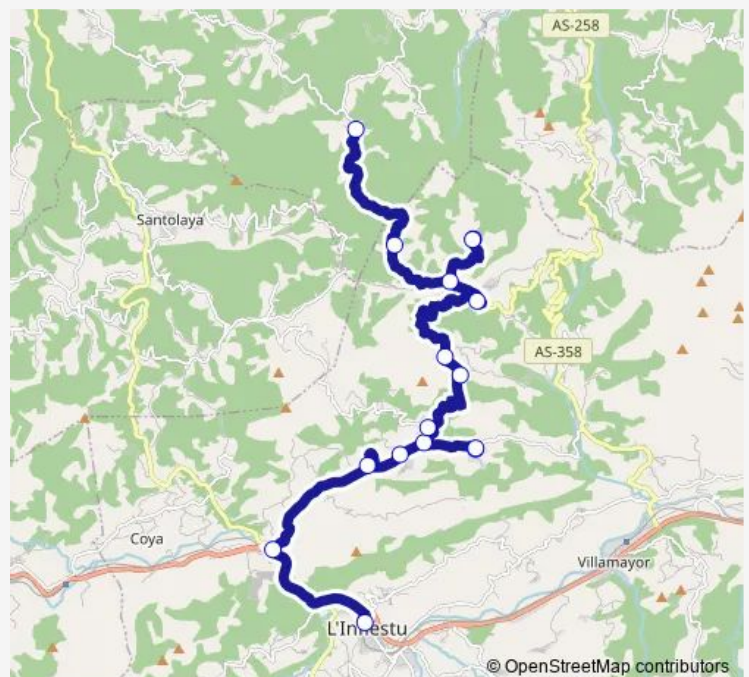

[Barbón] La Pontiga [Cta 01933]

[Infiestu, L'|Infiesto] Ayuntamiento Piloña [Cta 01934]

Route schedule

[Sietes] Sietes [Cta 04046] — [Infiestu, L'|Infiesto] Ayuntamiento Piloña [Cta 01934]

Monday	09:25
Tuesday	—
Wednesday	—
Thursday	—
Friday	—
Saturday	—
Sunday	—

Route info

Direction: [Sietes] Sietes [Cta 04046]

Stops: 16

Trip Duration: 0 hour 46 min

■ Sie — Sietes-Infiesto

Direction

[Infiestu, L'|Infiesto] Covadonga Calle - Plaza Mayor [Cta 01935] — [Sietes] Sietes [Cta 04047]

16 stops

[Open route schedule](#)

[Infiestu, L'|Infiesto] Covadonga Calle - Plaza Mayor [Cta 01935]

[Barbón] La Pontiga [Cta 03902]

[Escuredal, L'|Oscuredal, El] Oscuredal [Cta 03875]

[Pintueles] El Caballo [Cta 03877]

Monday 12:45-14:30

Tuesday —

Wednesday —

Thursday —

Friday —

Saturday —

Sunday —

Route info