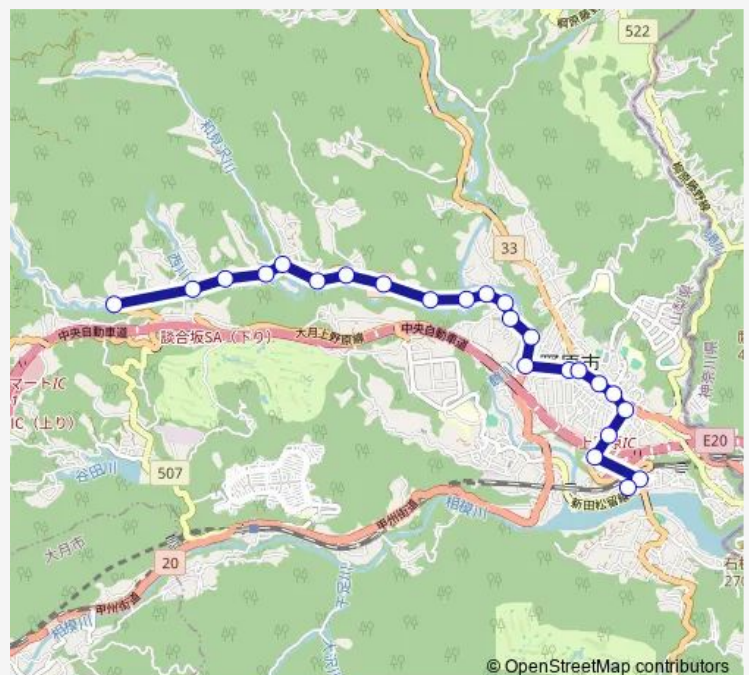

Bus 不老下発 上野原駅方面行き 不老下発 上野原駅方面行き(【上野原】上野原駅 ~ 不老下)

[Go to website](#)

Direction

不老下 — 上野原駅

24 stops

[Open route schedule](#)

- 不老下
- 桑久保入口
- 平呂下
- 瀬淵入口
- 和見入口
- 芦垣下
- 大倉下
- 大曾根
- 大鶴出張所
- 若宮
- 八米入口
- 鶴川
- 鶴川神社前
- 大向
- 鶴川入口
- 富士急車庫前
- 本町三丁目
- 本町一丁目
- 日大明誠高校入口
- 新町
- 大塚

Route schedule

不老下 — 上野原駅

Monday	07:07-16:17
Tuesday	07:07-16:17
Wednesday	07:07-16:17
Thursday	07:07-16:17
Friday	07:07-16:17
Saturday	07:07-16:50
Sunday	07:07-16:50

Route info

Direction: 不老下

Stops: 24

Trip Duration: 0 hour 27 min

■ 不老下発 上野原駅方面行き — 不老下発 上野原駅方面行き(【上野原】上野原駅 ~ 不老下)

関山

島田郵便局前

上野原駅

不老下発 上野原駅方面行き Bus time schedules and route maps are available in an offline PDF at busmaps.com. Use the busmaps.com website to see live bus times, train schedule or subway schedule, and step-by-step directions for all public transit in Uenohara