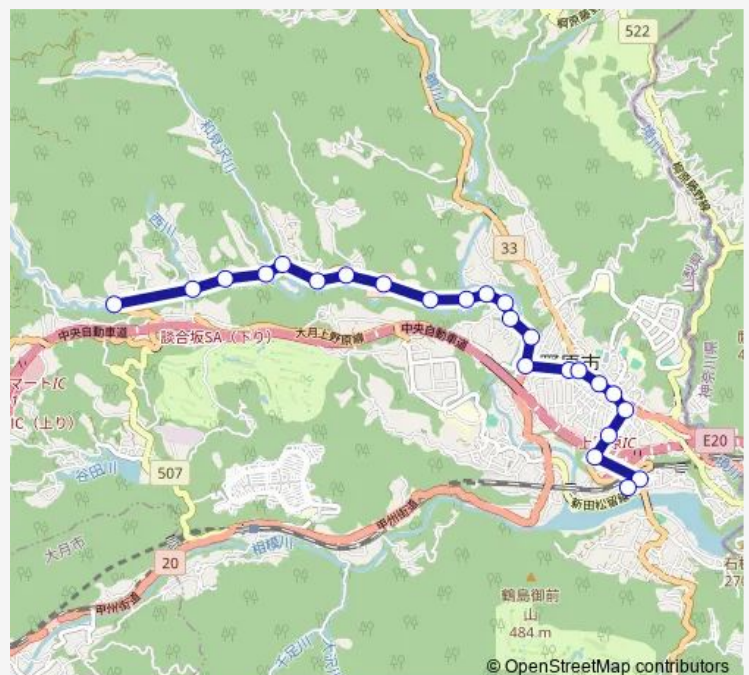

Bus 不老下発 上野原駅方面行き 不老下発 上野原駅方面行き(【上野原】上野原駅 ~ 不老下)

[Go to website](#)

Direction

不老下 — 上野原駅

24 stops

[Open route schedule](#)

- 不老下
- 桑久保入口
- 平呂下
- 瀬淵入口
- 和見入口
- 芦垣下
- 大倉下
- 大曾根
- 大鶴出張所
- 若宮
- 八米入口
- 鶴川
- 鶴川神社前
- 大向
- 鶴川入口
- 富士急車庫前
- 本町三丁目
- 本町一丁目
- 日大明誠高校入口
- 新町
- 大塚

Route schedule

不老下 — 上野原駅

Monday	07:07-16:17
Tuesday	07:07-16:17
Wednesday	07:07-16:17
Thursday	07:07-16:17
Friday	07:07-16:17
Saturday	07:07-16:50
Sunday	07:07-16:50

Route info

Direction: 不老下

Stops: 24

Trip Duration: 0 hour 27 min

■ 不老下発 上野原駅方面行き — 不老下発 上野原駅方面行き(【上野原】上野原駅 ~ 不老下)

関山

島田郵便局前

上野原駅

不老下発 上野原駅方面行き Bus time schedules and route maps are available in an offline PDF at busmaps.com. Use the busmaps.com website to see live bus times, train schedule or subway schedule, and step-by-step directions for all public transit in Uenohara