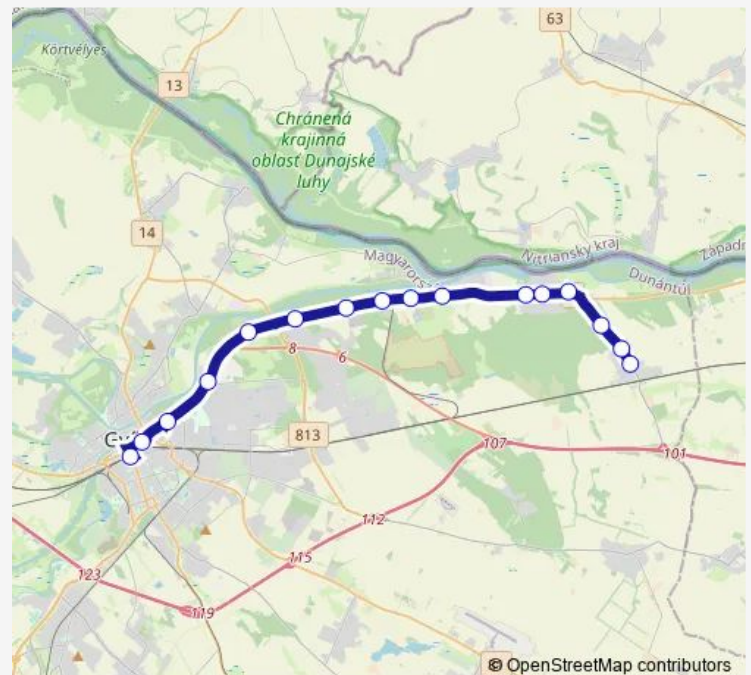

Nagyszentjános, Erdőszél lakópark

Gönyű, autóbusz-váróterem

Gönyű, 1-es út, Abc

Gönyű, 1-es út, Petőfi út

Gönyű, kikötő

Győr, Károlyházapuszta

Győr, Átev, bejárati út

Győr, 1-es út, győrszentiváni elágazás

Győr (Kertváros), vadászlőtér

Győr, Segítőház bejárati út

Győr (Likócs), Audi, bejárati út

Győr, Mártírok útja

Győr, Szent István út, Iparkamara

Győr, autóbusz-állomás

Route schedule

Nagyszentjános, Abc — Győr, autóbusz-állomás

Monday 04:40-20:45

Tuesday 04:45-20:45

Wednesday 04:45-20:45

Thursday 04:45-20:45

Friday 04:40-20:45

Saturday 04:40-20:40

Sunday 04:40-20:40

Route info

Direction: Nagyszentjános, Abc

Stops: 16

Trip Duration: 0 hour 35 min

7007 — Győr - Gönyű - Nagyszentjános

BusMaps

Direction

Győr, autóbusz-állomás — Nagyszentjános, Abc

16 stops