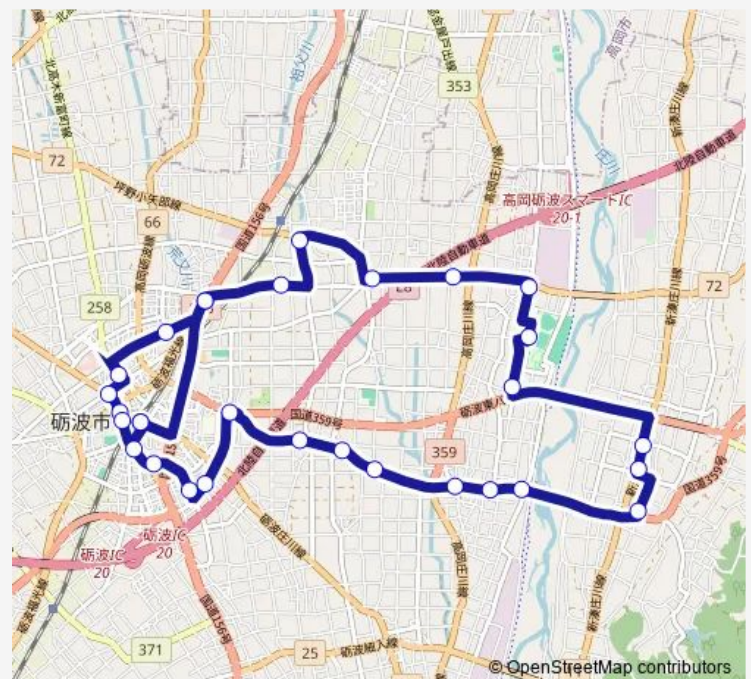

### Route schedule

砺波市役所前 — 砺波駅南

Monday 12:20-17:00

Tuesday 12:20-17:00

Wednesday 12:20-17:00

Thursday 12:20-17:00

Friday 12:20-17:00

Saturday 12:20-15:25

### Route info

Direction: 砺波市役所前

Stops: 30

Trip Duration: 0 hour 55 min

■ 砺波総合運動公園線

BusMaps

となみ野大橋詰

砺波総合運動公園前

## Route info

Direction: 砺波駅南

Stops: 30

Trip Duration: 0 hour 55 min

本町中央

新富町南

砺波総合病院前

寿町