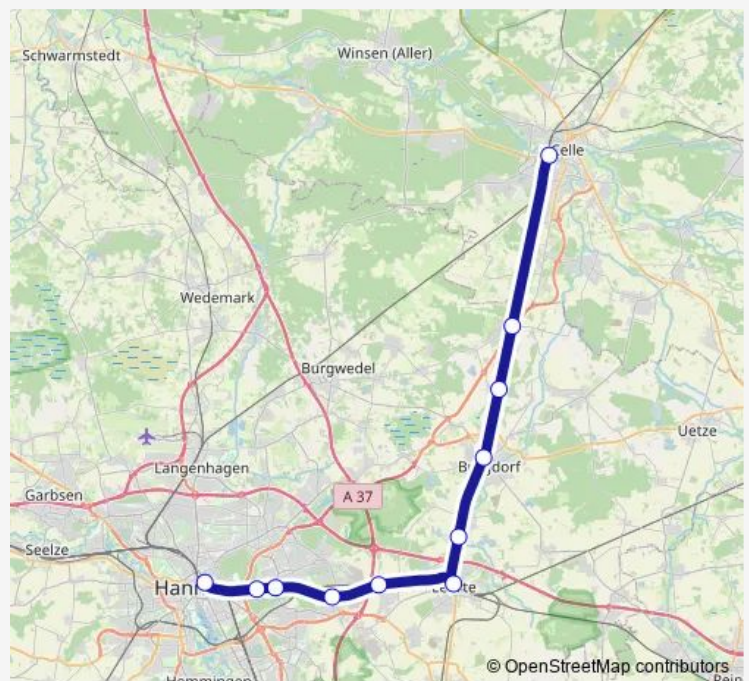

### Direction

Ehlershausen Bahnhof Bussardweg Sev — Celle Bahnhofsvorplatz

2 stops

[Open route schedule](#)

Ehlershausen Bahnhof Bussardweg Sev

Celle Bahnhofsvorplatz

### Route schedule

Ehlershausen Bahnhof Bussardweg Sev — Celle Bahnhofsvorplatz

Monday —

Tuesday —

Wednesday —

Thursday 20:45-00:45<sup>+1</sup>

Friday —

Saturday —

### Route info

Direction: Ehlershausen Bahnhof Bussardweg Sev

Stops: 2

Trip Duration: 0 hour 19 min

■ S7

**Direction**

Celle Bahnhof — Hannover Hbf

11 stops

## Route info

Direction: Hannover Hbf

Stops: 11

Trip Duration: 0 hour 54 min