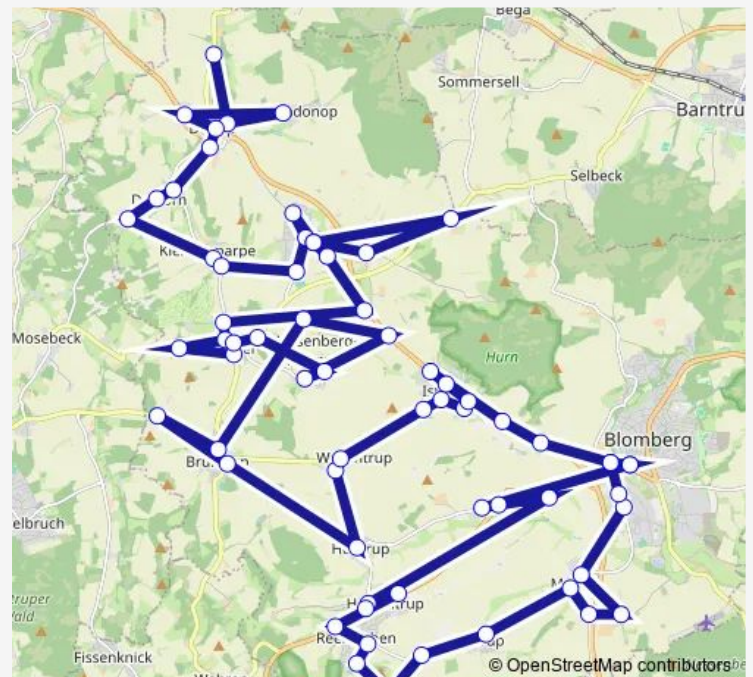

Thursday —

Friday 08:00-20:00

Saturday 06:00-20:00

Sunday 10:00-20:00

Route info

Direction: Blomberg, Bahnhof

Stops: 66

Trip Duration: 0 hour 40 min

■ LIMO — Blomberg - Eschenbruch

Blomberg, Bahnhof

Blo-Istrup, Schollenberg

Blo-Istrup, Siedlung

Blo-Istrup, Lindenkrug

Blo-Istrup, Körber

Blo-Istrup, Dux

Blo-Istrup, Wiesenstraße

Thursday —

Friday 08:00-20:00

Saturday 06:00-20:00

Sunday 10:00-20:00

Route info

Direction: Blo-Donop, Hagendonop

Stops: 66

Trip Duration: 0 hour 40 min

Blomberg-Höntrup

Blo-Wellentrup, Alte Ortsstr.

Blomberg-Wellentrup

Blo-Istrup, Wülker

Blo-Istrup, Gartenstraße

Blo-Istrup, Wiesenstraße

Blo-Istrup, Dux

Blo-Istrup, Körber