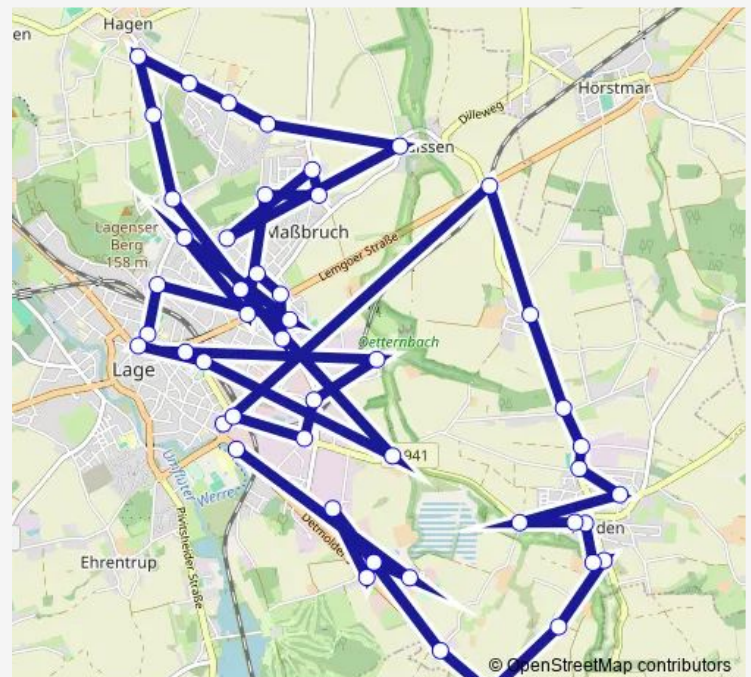

Lage, Weidenstraße

Lage, Freiligrathstraße

Lage, Lortzingstraße

Route schedule

Lage, Bahnhof — Lage, Detmolder Straße

Monday 08:00-20:00

Tuesday 08:00-15:00

Wednesday —

Thursday —

Friday 08:00-20:00

Saturday 08:00-20:00

Sunday 10:00-20:00

Route info

Direction: Lage, Bahnhof

Stops: 48

Trip Duration: 0 hour 20 min

 LIMO

 BusMaps

Lage, Maßbruchschule

Lage, Abzw.Hardissen

Lage-Heßloh, Jägerhof

Lage-Heßloh, Heßloher Heide

La-Heiden, Großer Kamp

Lage-Heiden, Kassebreite

Friday 08:00-20:00

Saturday 08:00-20:00

Sunday 10:00-20:00

Route info

Direction: Lage, Detmolder Straße

Stops: 48

Trip Duration: 0 hour 20 min

La-Heiden, Gut Avenhaus