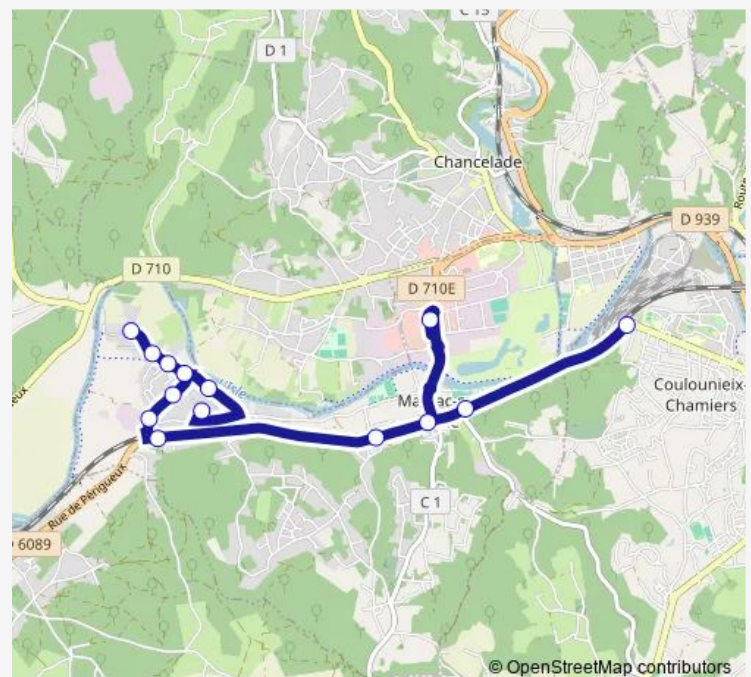

Marival

Le Sault du Chevalier

Mériller

Collège Jean Moulin

### Route info

Direction: Clément Laval

Stops: 16

Trip Duration: 0 hour 23 min

R5 — Ligne R5

BusMaps

## Route info

Direction: P+r Meriller

Stops: 14

Trip Duration: 0 hour 25 min