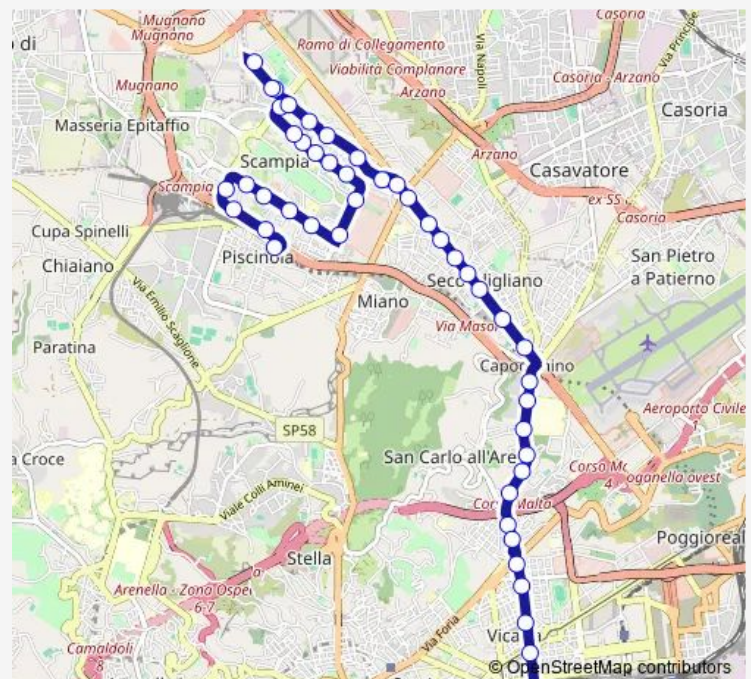

Bus R5

[Go to website](#)

Direction

Garibaldi - Attestamento — Zuccarini - M1 - Piscinola

47 stops

[Open route schedule](#)

Garibaldi - Attestamento

Piazza Garibaldi

Secondigliano - Maglione

Secondigliano - Ziviello

Secondigliano - Villa Alfiero

Secondigliano - Parco Gianturco

Route schedule

Garibaldi - Attestamento — Zuccarini - M1 - Piscinola

Monday 05:30-23:30

Tuesday 05:30-23:30

Wednesday 05:30-23:30

Thursday 05:30-23:30

Friday 05:30-23:30

Saturday 05:30-23:20

Sunday 05:30-22:55

Route info

Direction: Garibaldi - Attestamento

Stops: 47

Trip Duration: 1 hour 10 min

R5

Secundigliano - Piscina Comunale

Secundigliano - Acquarola

Secundigliano - Aspromonte

Napoli - Roma Verso Scampia

Napoli - Roma Verso Scampia

Napoli - Roma Verso Scampia