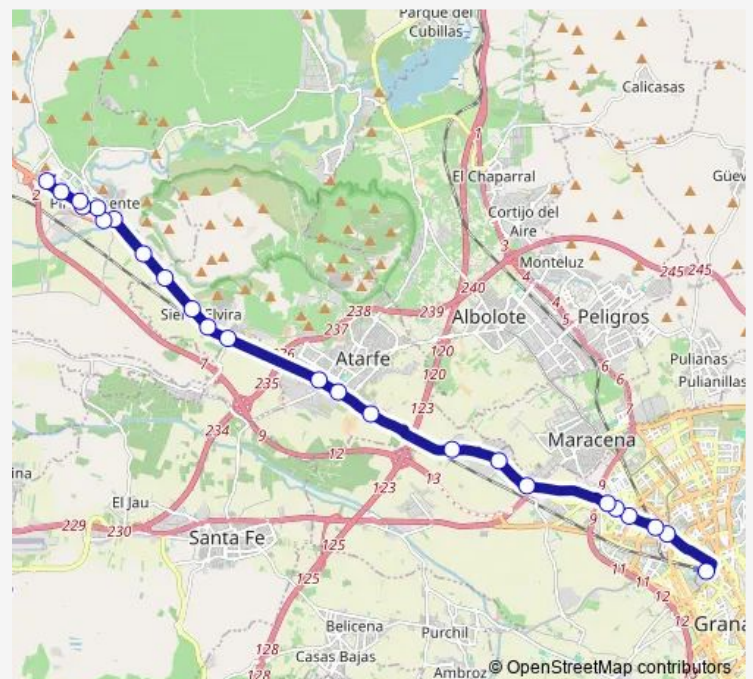

Acceso A Ctra. De Santa Fe V

Ctra. De Córdoba V

Pol. Ind. El Rey

Mercagranada 2 V

Mercagranada 1 V

Colegio Mulhacén V

Avda. De Andalucía 5 V

Avda. De Andalucía 4 V

### Route schedule

Bda. La Paz — Rector Marín Ocete

Monday 08:30-21:30

Tuesday 08:30-21:30

Wednesday 08:30-21:30

Thursday 08:30-21:30

Friday 08:30-21:30

Saturday 10:00-20:30

### Route info

Direction: Bda. La Paz

Stops: 25

Trip Duration: 0 hour 40 min

0225 — Granada - P.Puente

Avda. De Andalucía 2 V

Avda. De Andalucía 1 V

Avda. Del Sur V

## Direction

Rector Marín Ocete — Bda. La Paz

24 stops

[Open route schedule](#)

Rector Marín Ocete

Avda. De Andalucía 1

Avda. De Andalucía 2

Avda. De Andalucía 3