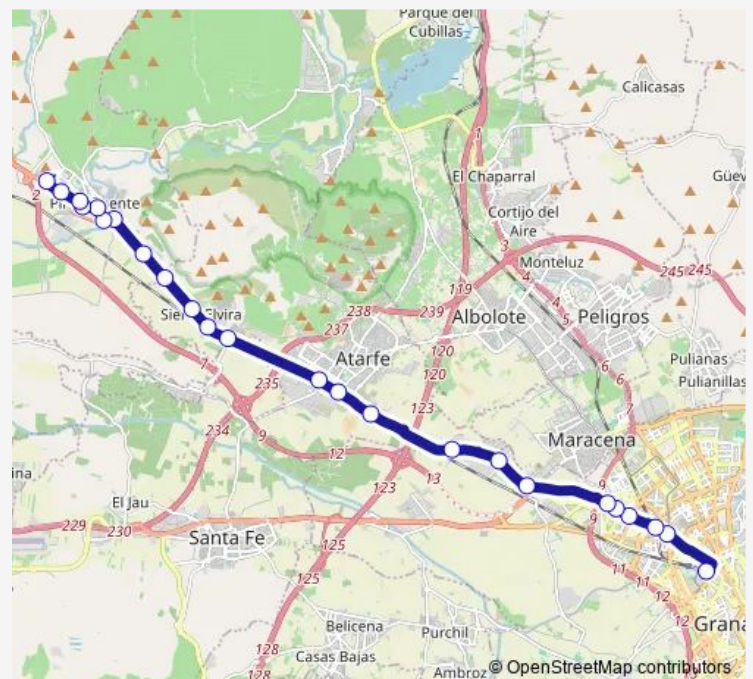

Avda. De Andalucía 5 V

Avda. De Andalucía 4 V

Avda. De Andalucía 3 V

Route schedule

Bda. La Paz — Rector Marín Ocete

Monday 08:30-21:30

Tuesday 08:30-21:30

Wednesday 08:30-21:30

Thursday 08:30-21:30

Friday 08:30-21:30

Saturday 10:00-20:30

Sunday 10:00-20:30

Route info

Direction: Bda. La Paz

Stops: 25

Trip Duration: 0 hour 30 min

0225 — Granada - P.Puente

Avda. De Andalucía 2 V

Avda. De Andalucía 1 V

Avda. Del Sur V

Rector Marín Ocete

Direction

Rector Marín Ocete — Bda. La Paz

24 stops

[Open route schedule](#)

Rector Marín Ocete

Avda. De Andalucía 1

Avda. De Andalucía 2

Avda. De Andalucía 3

Avda. De Andalucía 4

Avda. De Andalucía 5

Acceso A Ctra. De Córdoba