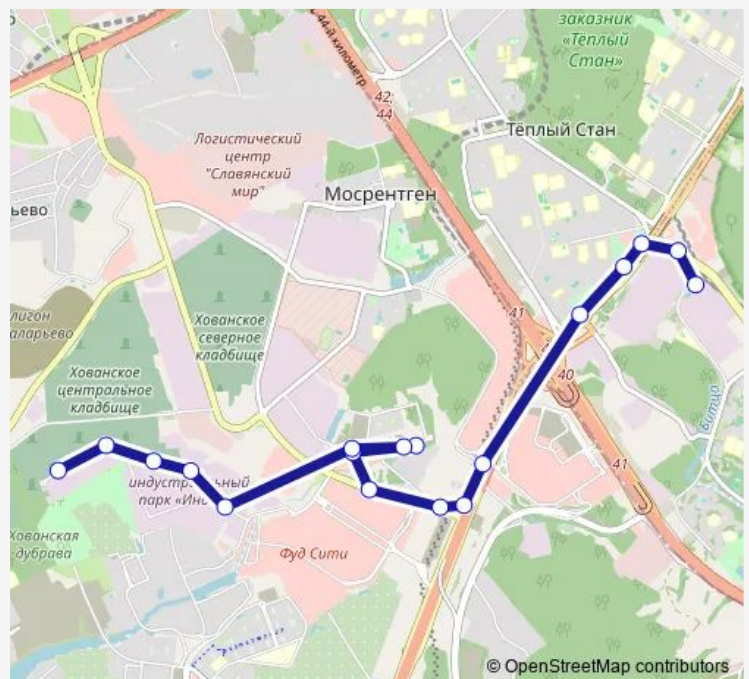

Метро «Тёплый Стан»

Профсоюзная улица, 156

Мкад

Торговый комплекс

Мамыри

Улица Адмирала Корнилова

Военный городок

Проектируемый проезд № 7502

Route schedule

Метро «Тёплый Стан» — Индустриальный парк «Индиго»

| | |
|-----------|---------------------------|
| Monday | 05:00-01:15 ⁺¹ |
| Tuesday | 05:00-01:15 ⁺¹ |
| Wednesday | 05:00-01:15 ⁺¹ |
| Thursday | 05:00-01:15 ⁺¹ |
| Friday | 05:00-01:15 ⁺¹ |
| Saturday | 05:00-01:15 ⁺¹ |
| Sunday | 05:00-01:15 ⁺¹ |

Route info

Direction: Метро «Тёплый Стан»

Stops: 18

Trip Duration: 0 hour 25 min

Direction

Индустриальный парк «Индиго» — Метро «Тёплый Стан»

18 stops

[Open route schedule](#)