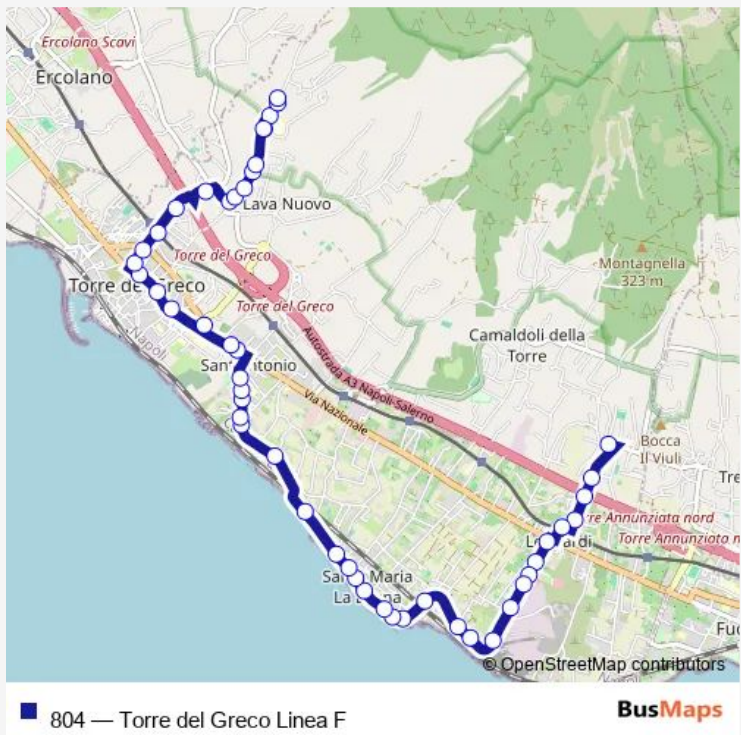

# Bus 804 Torre del Greco Linea F

[Go to website](#)

**Direction**  
 Torre del Greco - Via Montedoro CI — Torre del Greco - Via Nuova Trecase , 3 CI  
 50 stops  
[Open route schedule](#)

- Torre del Greco - Via Montedoro CI
- Torre del Greco - Via Montedoro , 68
- Torre del Greco - Via Montedoro , 46
- Torre del Greco - Via Montedoro , df 23
- Torre del Greco - Via Tironi , 1
- Torre del Greco - Via De Nicola , df 9
- Torre del Greco - Via Marconi , 68 Bottazzi
- Torre del Greco - Via Marconi , 30 staz Eav
- Torre del Greco - Via Circumvallazione , 101
- Torre del Greco - Via Circumvallazione , 139
- Torre del Greco - Via Circumvallazione , Scuole
- Torre del Greco - Via Circumvallazione , 221
- Torre del Greco - Via Purgatorio , 71 Ospizio
- Torre del Greco - Via Purgatorio , 107 Cimitero
- Torre del Greco - Via De Gasperi , 35 edicola
- Torre del Greco - Via De Gasperi , 49
- Torre del Greco - Via De Gasperi , 67
- Torre del Greco - Via De Gasperi , 83
- Torre del Greco - Via De Gasperi , 125
- Torre del Greco - Via De Gasperi , 135
- Torre del Greco - Via Litoranea , df 12 bis

**Route info**  
 Direction: Torre del Greco - Via Montedoro CI  
 Stops: 50  
 Trip Duration: 0 hour 45 min

Torre del Greco - Via Litoranea , df 34

Torre del Greco - Via Litoranea , df 40

Torre del Greco - Via Litoranea , df 66