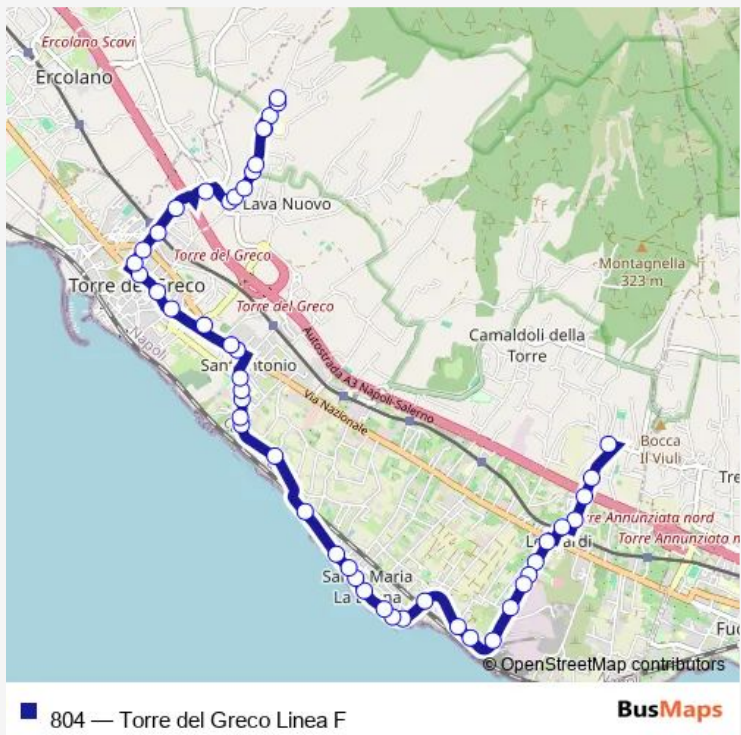

Bus 804 Torre del Greco Linea F

[Go to website](#)

Direction
 Torre del Greco - Via Montedoro CI — Torre del Greco - Via Nuova Trecase , 3 CI
 54 stops
[Open route schedule](#)

- Torre del Greco - Via Montedoro CI
- Torre del Greco - Via Montedoro , 68
- Torre del Greco - Via Montedoro , 46
- Torre del Greco - Via Montedoro , df 23
- Torre del Greco - Via Tironi , 1
- Torre del Greco - Via De Nicola , df 9
- Torre del Greco - Via Marconi , 68 Bottazzi
- Torre del Greco - Via Marconi , 30 altezza Circum
- Torre del Greco - Via Circumvallazione , INA Casa
- Torre del Greco - C.so V. Emanuele , Villa Comunale
- Torre del Greco - Via D. Colamarino , 53 Chiesa
- Torre del Greco - P.za S. Croce , edicola
- Torre del Greco - P.za L. Palomba , edicola
- Torre del Greco - I vico Giardino del Carmine
- Torre del Greco - V.le Campania Ist. Statale
- Torre del Greco - V.le Campania Cc
- Torre del Greco - V.le Campania , trav. Cimitero
- Torre del Greco - V.le Campania , La Salle
- Torre del Greco - Via De Gasperi , 35 edicola
- Torre del Greco - Via De Gasperi , 49
- Torre del Greco - Via De Gasperi , 67

Route info
 Direction: Torre del Greco - Via Montedoro CI
 Stops: 54
 Trip Duration: 0 hour 45 min

804 — Torre del Greco Linea F **BusMaps**

Torre del Greco - Via De Gasperi , 83

Torre del Greco - Via De Gasperi , 125

Torre del Greco - Via De Gasperi , 135

Torre del Greco - Via Litoranea , df 12 bis

Torre del Greco - Via Litoranea , df 34

Torre del Greco - Via Litoranea , df 40

Torre del Greco - Via Litoranea , df 66

Torre del Greco - Via Litoranea , df 92

Direction: Torre del Greco - Via Nuova Trecase , 3 CI

Stops: 49

Trip Duration: 0 hour 40 min

Torre del Greco - Via De Gasperi , 124

Torre del Greco - Via De Gasperi , 102

Torre del Greco - Via De Gasperi , 78