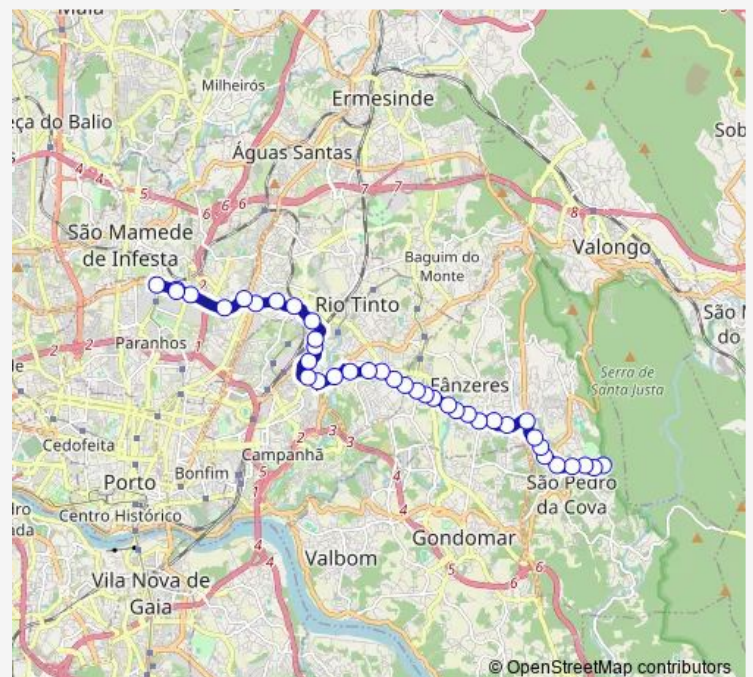

DR. Américo Costa

Carvalha

Carvalha DE Baixo

Route schedule

Hosp. S. João (Circunvalação) — S.Pedro C. /Passal

Monday 05:45-20:45

Tuesday 05:45-20:45

Wednesday 05:45-20:45

Thursday 05:45-20:45

Friday 05:45-20:45

Saturday 06:00-13:30

Sunday —

Route info

Direction: Hosp. S. João (Circunvalação)

Stops: 36

Trip Duration: 0 hour 40 min

804 — Hospital S.João - S.Pedro Da Cova

Várzea

S.Ta Ovaia

S.Ta Cruz

S.Ta Eulália

Estivada

Barreiros

Alto DA Serra

Bela Vista

Curva DO 30

Belo Horizonte

Covilhã

RIO Ferreira

S. Pedro DA Cova

Passal

S.Pedro C. /Passal