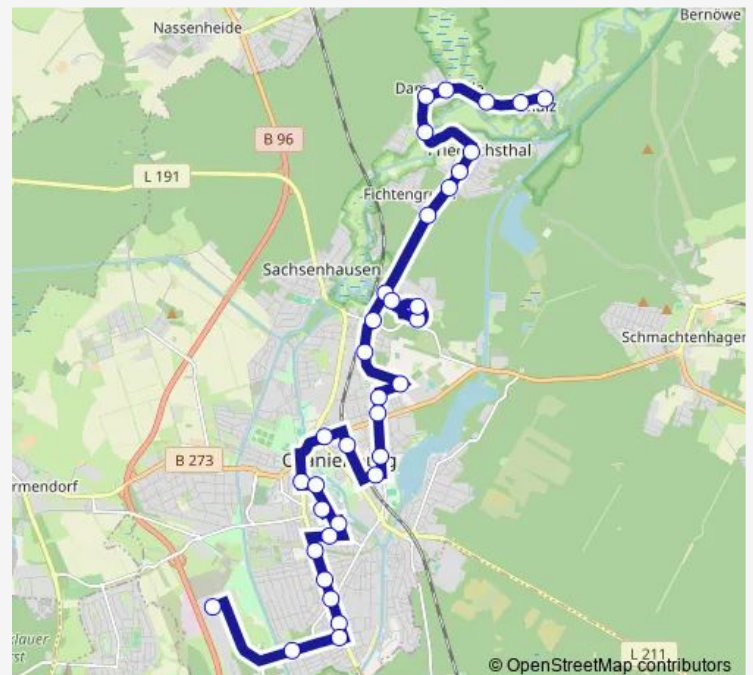

Oranienburg, Straße der Nationen

Sachsenhausen, Gedenkstätte

Oranienburg, Aderluch

Route schedule

Oranienburg, Rewestr. — Malz, Anker

Monday 07:50-15:58

Tuesday 07:50-15:58

Wednesday 07:50-15:58

Thursday 07:50-15:58

Friday 07:50-15:58

Saturday —

Sunday —

Route info

Direction: Oranienburg, Rewestr.

Stops: 34

Trip Duration: 0 hour 50 min

804

BusMaps

Sachsenhausen, Bahnhof

Oranienburg, Am Flöhnberg

Oranienburg, Am Heidering

Oranienburg, Gewerbegebiet Nord

Oranienburg, Orafol

Fichtengrund

Friedrichsthal (OHV), Grundschule

Friedrichsthal (OHV), Havelaue

Friedrichsthal (OHV), Grabowseestr.

Malz, Grabowsee Fähre

Malz, Schleuse

Malz, Am Gang

Malz, Anker

Direction