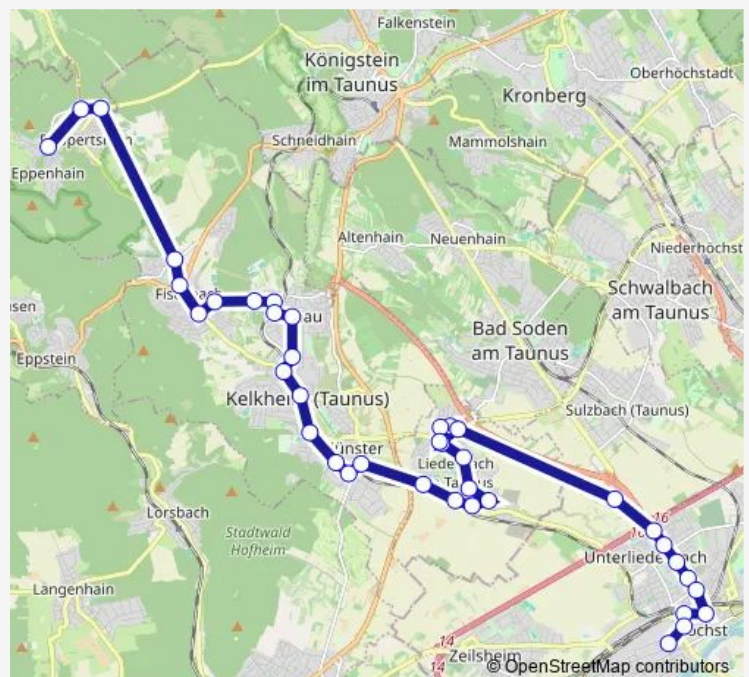

Kelkheim (Taunus)-Münster Industriestrasse

Kelkheim (Taunus)-Münster Dieselstrasse

Liederbach (Taunus)-Niederhofheim Höchster Strasse

Liederbach (Taunus)-Oberliederbach Bahnhof West

Liederbach (Taunus)-Oberliederbach Taunusstrasse

### Route schedule

Kelkheim (Taunus)-Eppenhain — Frankfurt (Main) Industriepark Höchst Tor Ost

Monday 23:09

Tuesday 23:09

Wednesday 23:09

Thursday 23:09

Friday 23:09

Saturday —

### Route info

Direction: Kelkheim (Taunus)-Eppenhain

Stops: 39

Trip Duration: 1 hour 33 min

Liederbach (Taunus)-Oberliederbach Jugendwohnheim

Liederbach (Taunus)-Oberliederbach Rathaus

Liederbach (Taunus)-Niederhofheim Liederbachhalle