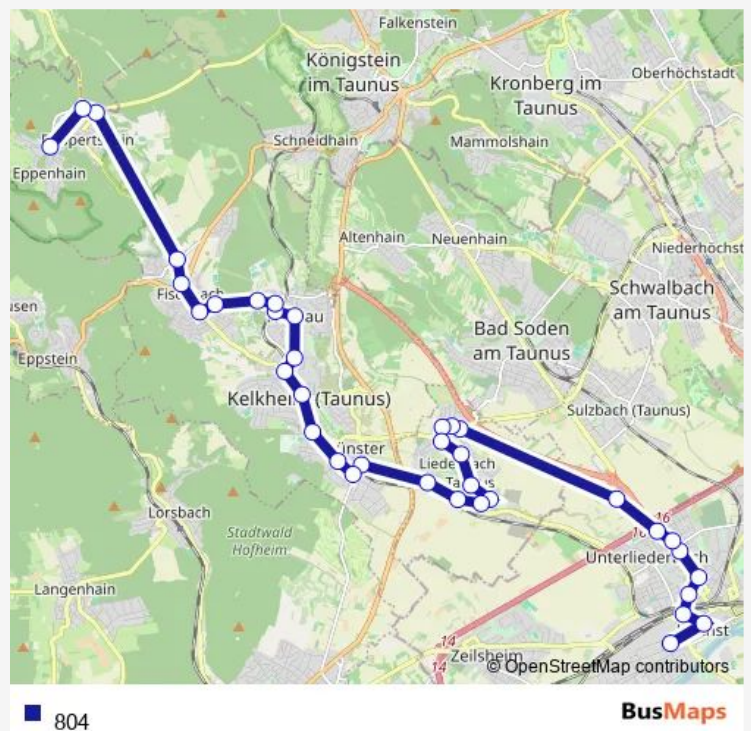

Route schedule

Kelkheim (Taunus)-Eppenhain — Frankfurt (Main) Industriepark Höchst Tor Ost

Monday	23:09
Tuesday	23:09
Wednesday	23:09
Thursday	23:09
Friday	23:09
Saturday	—
Sunday	07:09-23:09

Route info

Direction: Kelkheim (Taunus)-Eppenhain

Stops: 39

Trip Duration: 1 hour 33 min

Liederbach (Taunus)-Oberliederbach Jugendwohnheim

Liederbach (Taunus)-Oberliederbach Rathaus

Liederbach (Taunus)-Niederhofheim Liederbachhalle

Liederbach (Taunus)-Niederhofheim Eichkopfallée

Liederbach (Taunus)-Niederhofheim Heidestraße

Liederbach (Taunus)-Niederhofheim Gartenstraße

Liederbach (Taunus)-Niederhofheim Eichkopfallée

Liederbach (Taunus)-Niederhofheim Heidesiedlung

Sulzbach (Taunus) MTZ/Busbahnhof