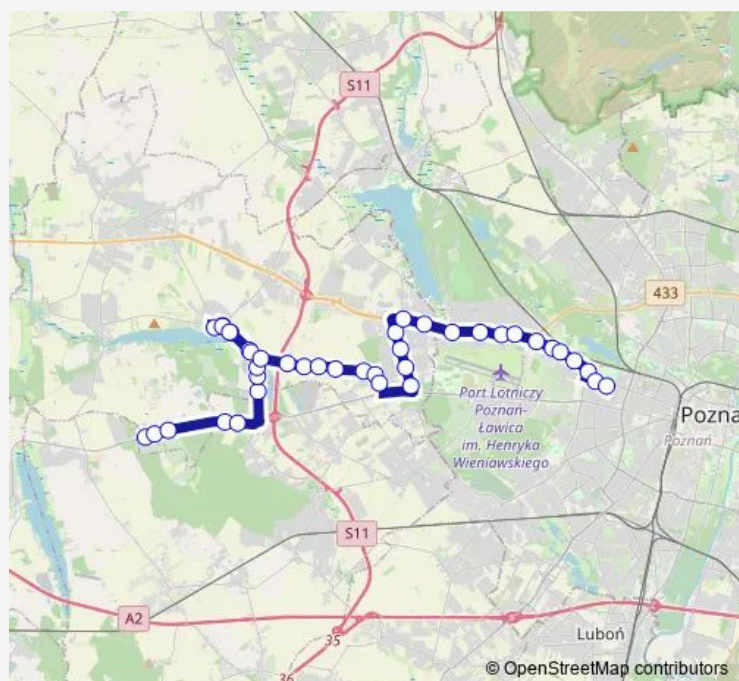

Batorowo/Skośna

### Route schedule

Sierosław/Działki — Ogrody

Monday 05:42-21:51

Tuesday 05:42-21:51

Wednesday 05:42-21:51

Thursday 05:42-21:51

Friday 05:42-21:51

Saturday 06:24-21:14

### Route info

Direction: Sierosław/Działki

Stops: 40

Trip Duration: 0 hour 46 min

804 — Ogrody - Sierosław Działki|Sierosław Działki - Ogrody

Przeźmierowo/Brzozowa

Wysogotowo/Zbożowa

Przeźmierowo/Cmentarz